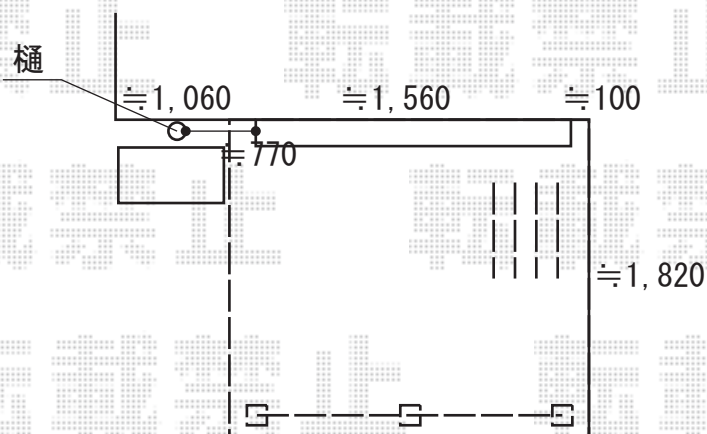

## ウッドデッキ 施工概略図

YKK AP リウッドデッキ 200

間口= 1.0間(1,851mm)

出幅= 6尺(1,820mm)

色： レッドブラウン

床板： 縦貼り

幕板： 標準幕板

束柱： Hタイプ(550~700mm)

/Lタイプ(850~1000mm) (色： プラチナステン)

YKK AP ルシアスデッキフェンスB03型〈横格子2本タイプ〉

笠木： 2スパン用×1セット

笠木部品： 端部キャップ×1セット

本体パネル： T80/幅08用×2枚

中柱セット： T80 (1本入り) ×1セット

端柱セット： T80 (2本入り) ×1セット

【未定】色： 【未定※アルミカラー】