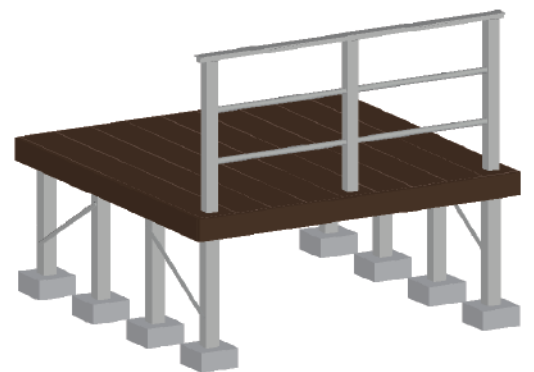

## ウッドデッキ 施工概略図

YKK AP リウッドデッキ 200

間口= 1.0間(1,851mm)

出幅= 6尺(1,820mm)

色： レッドブラウン

床板： 縦貼り

幕板： 標準幕板

束柱： Hタイプ(550~700mm)

/Lタイプ(850~1000mm) (色： プラチナステン)

YKK AP ルシアスデッキフェンスB03型〈横格子2本タイプ〉

笠木： 2スパン用×1セット

笠木部品： 端部キャップ×1セット

本体パネル： T80/幅08用×2枚

中柱セット： T80 (1本入り) ×1セット

端柱セット： T80 (2本入り) ×1セット

【未定】色： 【未定※アルミカラー】