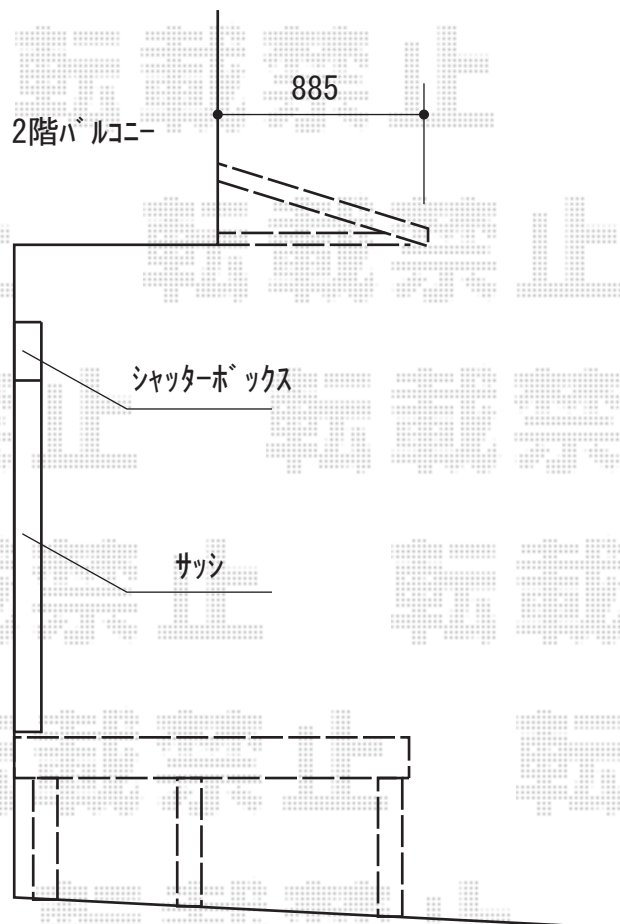

エクステリア商品 施工概略図

LIXIL スピーネ F型 ルーフタイプ 単体 積雪~20cm対応
間口= 関東間1.0間 (柱芯々1,620mm 屋根幅1,840mm)
出幅= 3尺 (885mm)
色: ナチュラルシルバー
屋根材: ポリカーボネート (クリアマット・すりガラス調)
柱仕様: 柱無しタイプ
施工方法: 上止め仕様

2018-3-484283

担当者

木附

エクスショップ

現場状況や作図制限により概略図の内容と多少の違いが生じることがございます。
施工時は、現場優先とさせて頂きたく思いますので、お立会い頂き、最終のご指示のほど、何卒、宜しくお願い致します。
全ての著作権はエクスショップに帰属します。当社とのお取引目的以外の使用・複製・転載は如何なる場合も禁止しております。