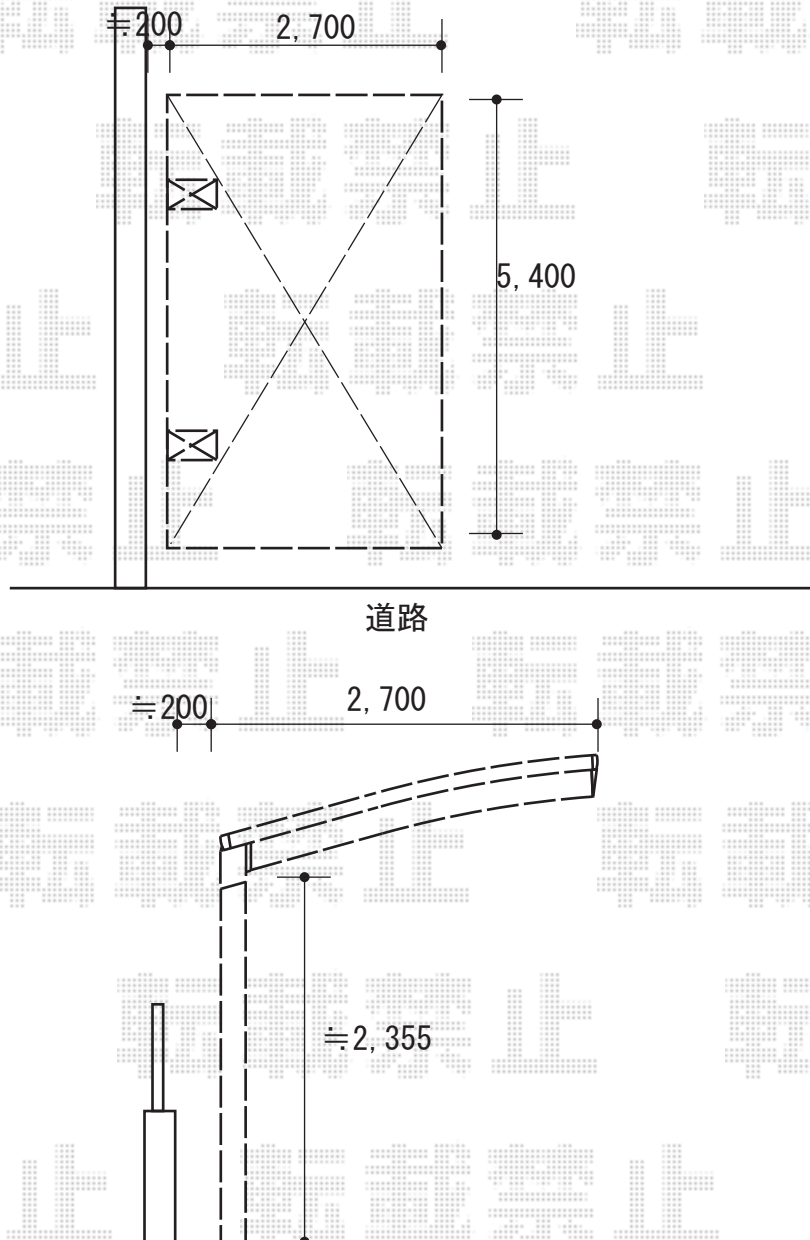

カーポート 施工概略図

YKK AP レイナポートグラン 積雪～20cm対応
幅= 2,700mm
奥行= 5,400mm
色： プラチナステン
屋根材： 熱線遮断ポリカーボネート（アースブルーマット調）
柱仕様： ハイルフ柱仕様（有効高 約2,350mm）

2018-3-484331

担当者

村上（公）