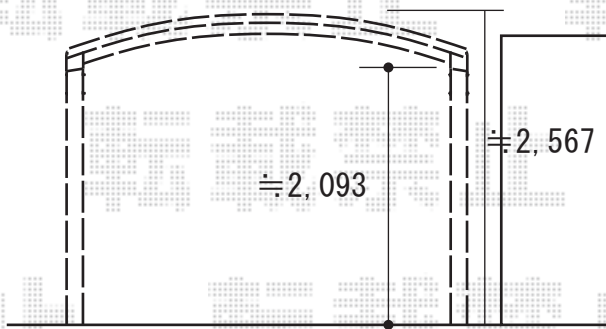

カーポート 施工概略図

YKK AP レイナツインポートグラン 積雪~20cm対応
幅= 4,801mm
奥行= 5,052mm
色： プラチナステン
屋根材： ポリカーボネート（アースブルー）
柱仕様： 標準柱仕様（有効高 約2,000mm）

2018-3-484338

担当者

小林