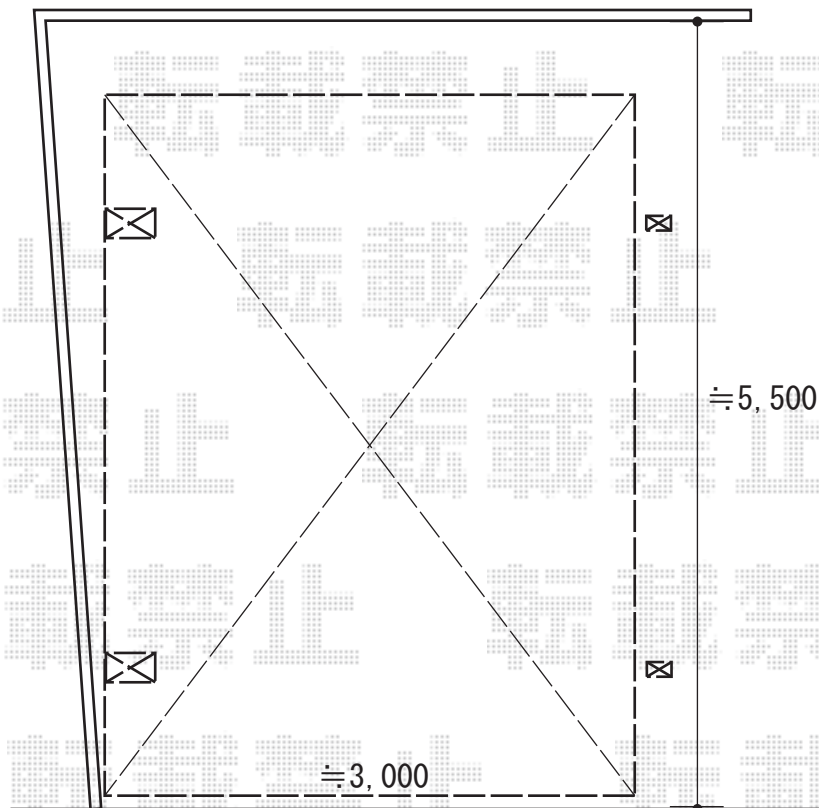

カーポート 施工概略図

YKK AP レイナキャップポートグラン 積雪～20cm対応

幅= 3,002mm

奥行= 5,052mm

色： プラチナステン

屋根材： 熱線遮断ポリカーボネート(クリアマット)

柱仕様： ハイルーフ柱仕様(有効高 約2,350mm)

YKK AP レイナキャップポートグラン

着脱式サポート柱 標準・ハイルーフ兼用2本入り×1セット

色： プラチナステン

2018-3-484367

担当者

小林