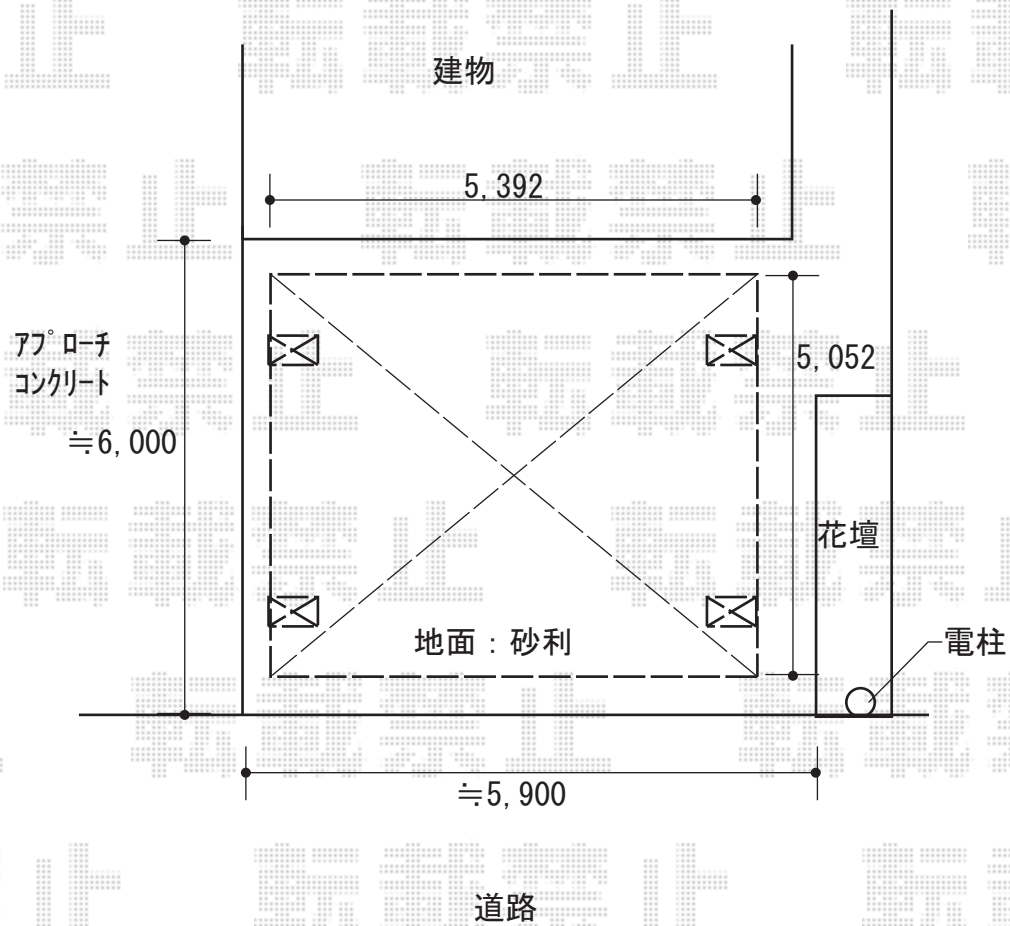

カーポート 施工概略図

YKK AP レイナツインポートグラン 積雪～20cm対応
幅= 5,392mm
奥行= 5,052mm
色： プラチナステン
屋根材： 熱線遮断ポリカーボネート(クリアマット)
柱仕様： ハイルフ柱仕様 (有効高 約2,350mm)

2018-3-484377

担当者

小林