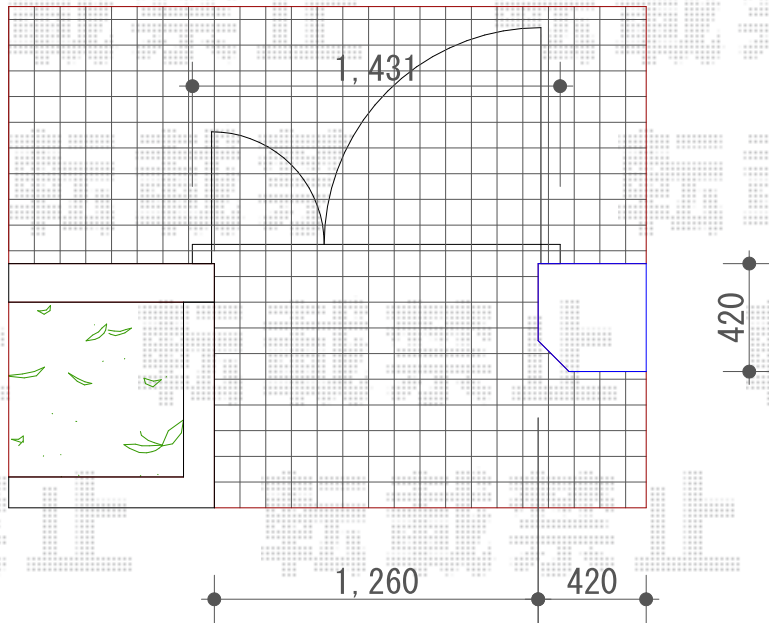

門扉 施工概略図

LIXIL (TOEX) プレスタ門扉 2型 細たて棧 両開き親子 柱使用
扉幅 = 400+800mm
扉高 = 1,000mm
色 : ブラック
錠 : シリンダーPA錠 (鎌錠)
開き : 内開き

2018-3-484413

担当者

細川