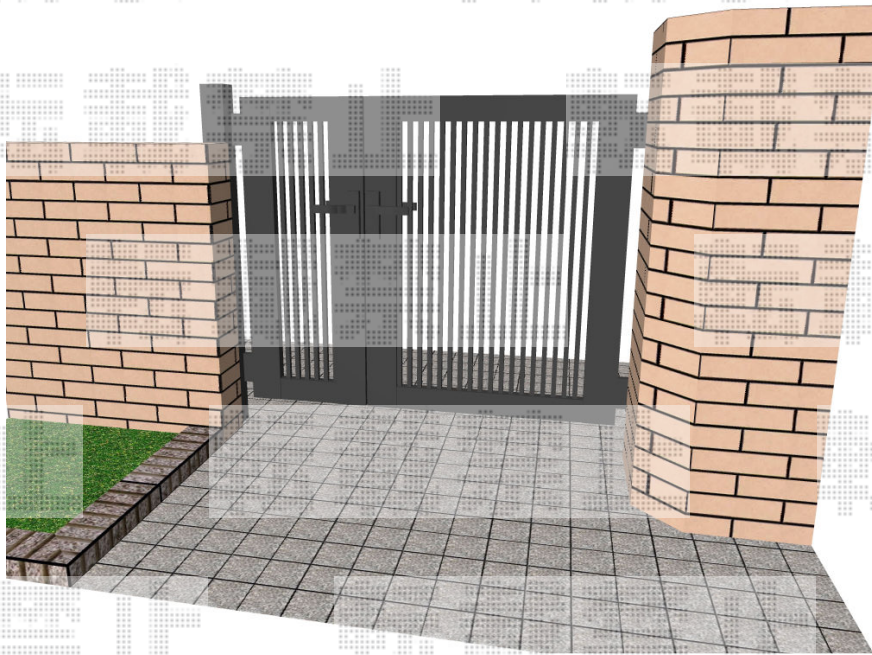

門扉 施工概略図

LIXIL (TOEX) プレスタ門扉 2型 細たて棧 両開き親子 柱使用
扉幅 = 400+800mm
扉高 = 1,000mm
色 : ブラック
錠 : シリンダーPA錠 (鎌錠)
開き : 内開き

2018-3-484413

担当者

細川