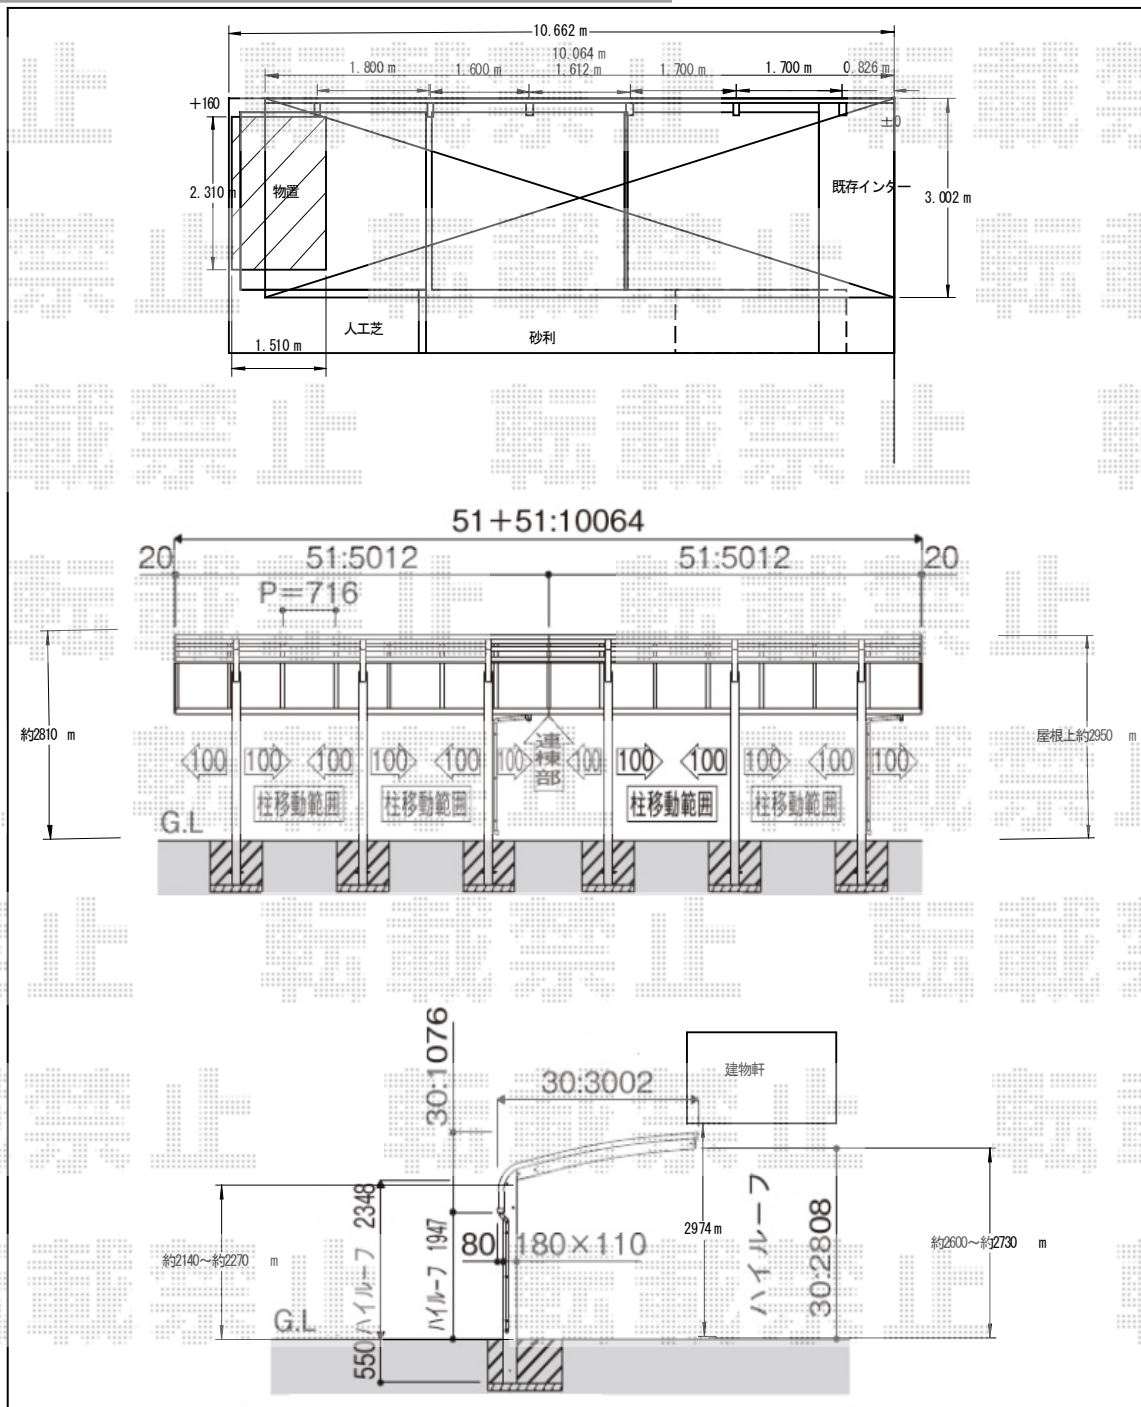

カーポート+物置 施工概略図

YKK AP レイナキャップポートグラン50 縦連棟 積雪~50cm対応
幅= 3,002mm
奥行= 10,064mm
色: プラチナステン
屋根材: 熱線遮断ポリカーボネート (アースブルーマット調)
柱仕様: ハイルフ柱仕様 (有効高 約2,350mm)

イナバ物置 ネクスタ 多雪地型 2210×1370×2075
間口= 2,210mm
奥行= 1,370mm
高さ= 2,075mm
色: フレンドリーホワイト
屋根タイプ: 標準型
耐荷重タイプ: 多雪型
棚タイプ: 標準棚タイプ
数量: 1台

YKK AP レイナキャップポートグラン50
着脱式サポート(屋根ふき材補強部品入り)
標準・ハイルフ兼用3本入り(16個入り)×2セット
色: プラチナステン

YKK AP レイナキャップポートグラン50
水平式物干し(カーポート柱用)標準 2本入り×1セット
色: プラチナステン

2018-3-484419

担当者

小林