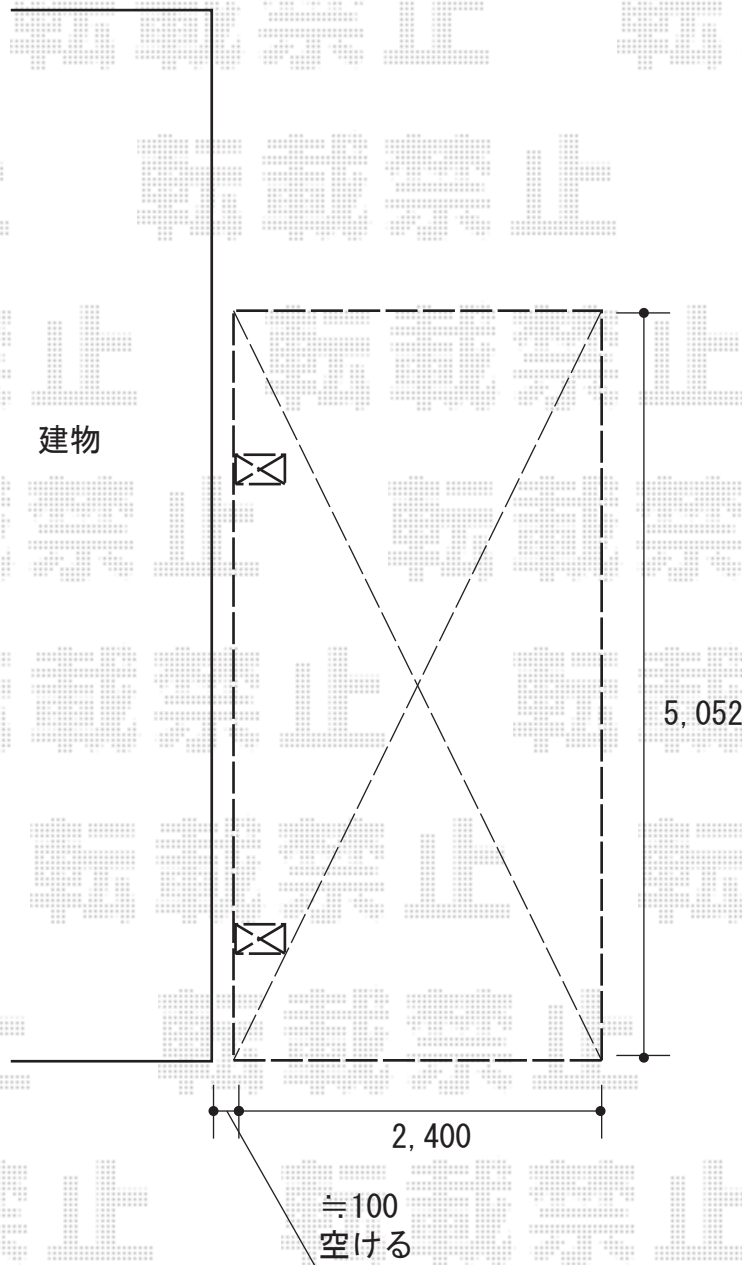

カーポート 施工概略図

YKK AP レイナポートグラン 積雪～20cm対応
幅= 2,400mm
奥行= 5,052mm
色： プラチナステン
屋根材： 熱線遮断ポリカーボネート(クリアマット)
柱仕様： 標準柱仕様 (有効高 約2,000mm)

2018-3-484473

担当者

竹本