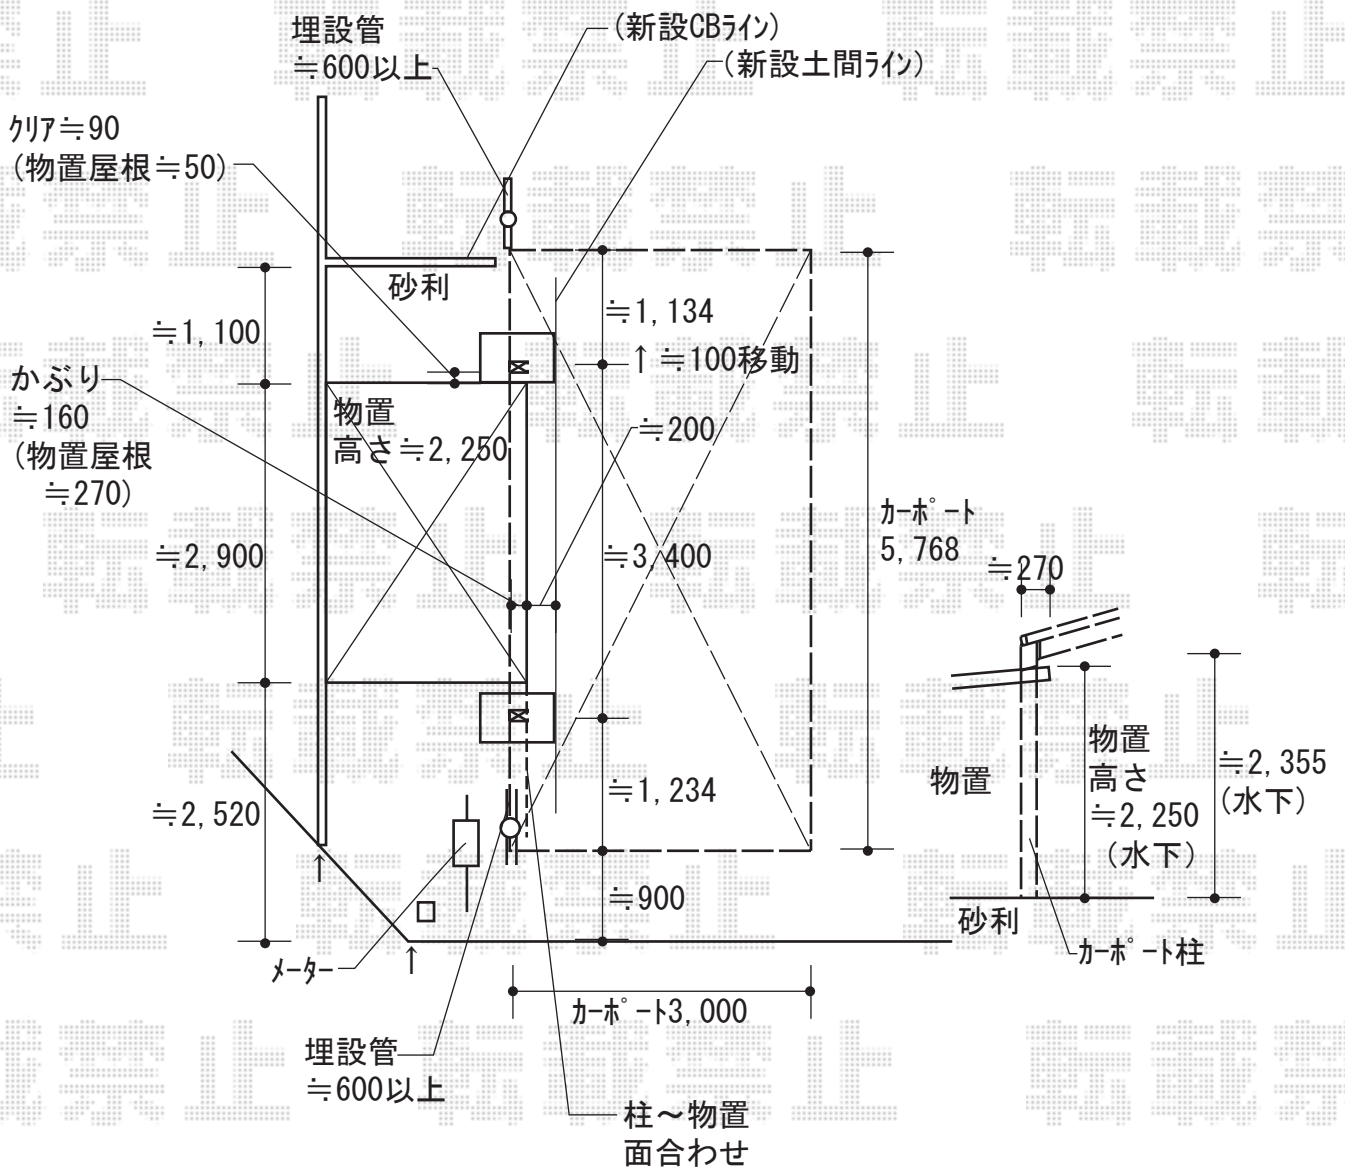

カーポート 施工概略図

YKK AP レイナポートグラン 積雪～20cm対応  
 幅= 3,000mm  
 奥行= 5,768mm  
 色： プラチナステン  
 屋根材： 熱線遮断ポリカーボネート(クリアマット)  
 柱仕様： ハイルフ柱仕様 (有効高 約2,350mm)

2018-3-484485

担当者

小林