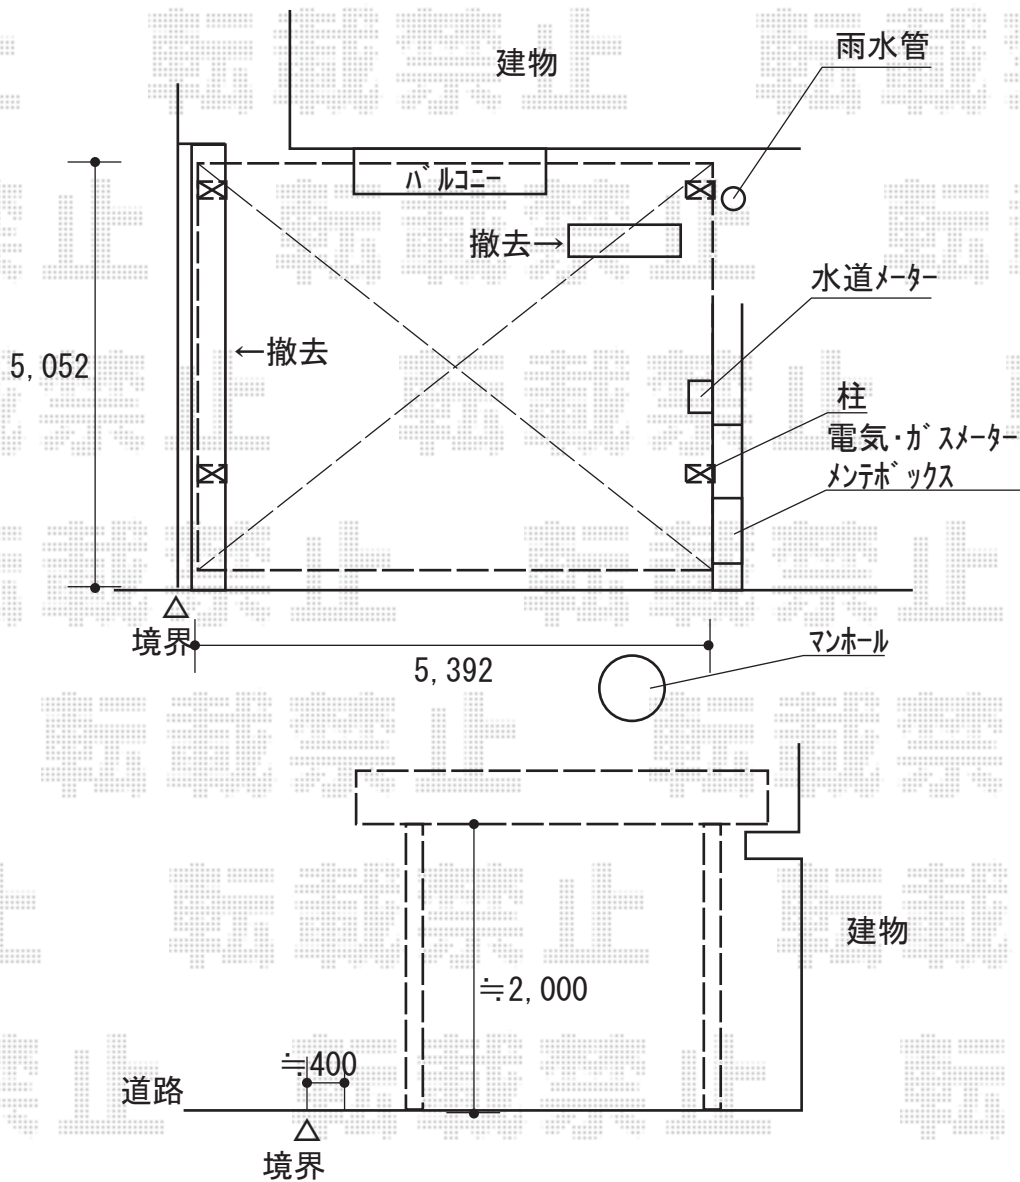

カーポート 施工概略図

YKK AP レイナツインポートグラン 積雪～20cm対応
幅= 5,392mm
奥行= 5,052mm
色： プラチナステン
屋根材： 熱線遮断ポリカーボネート（アースブルーマット調）
柱仕様： 標準柱仕様（有効高 約2,000mm）

2018-3-484495

担当者

村上（公）