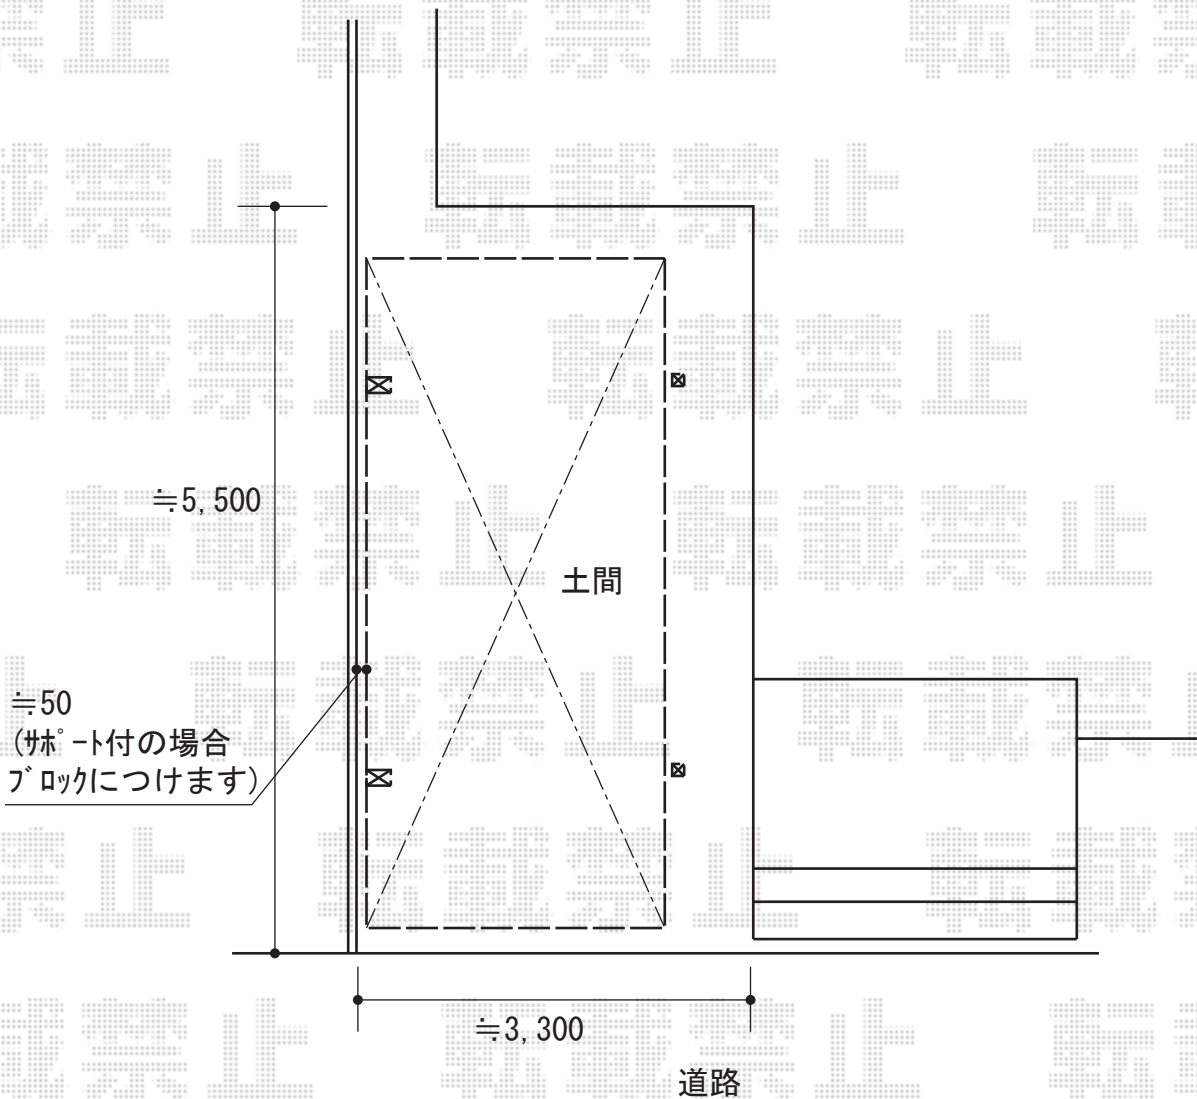

カーポート 施工概略図

YKK AP レイナポートグラン 積雪~20cm対応
幅= 2,700mm 奥行= 5,052mm 色：プラチナステン
屋根材：ポリカーボネート（トーマイマット）
柱仕様：ハイルーフ柱仕様（有効高 約2,350mm）

YKK AP レイナポートグラン
着脱式補助柱（標準・ハイルーフ兼用）2本入×1セット
色：プラチナステン

※納まりはイメージです。

2018-3-484500

担当者