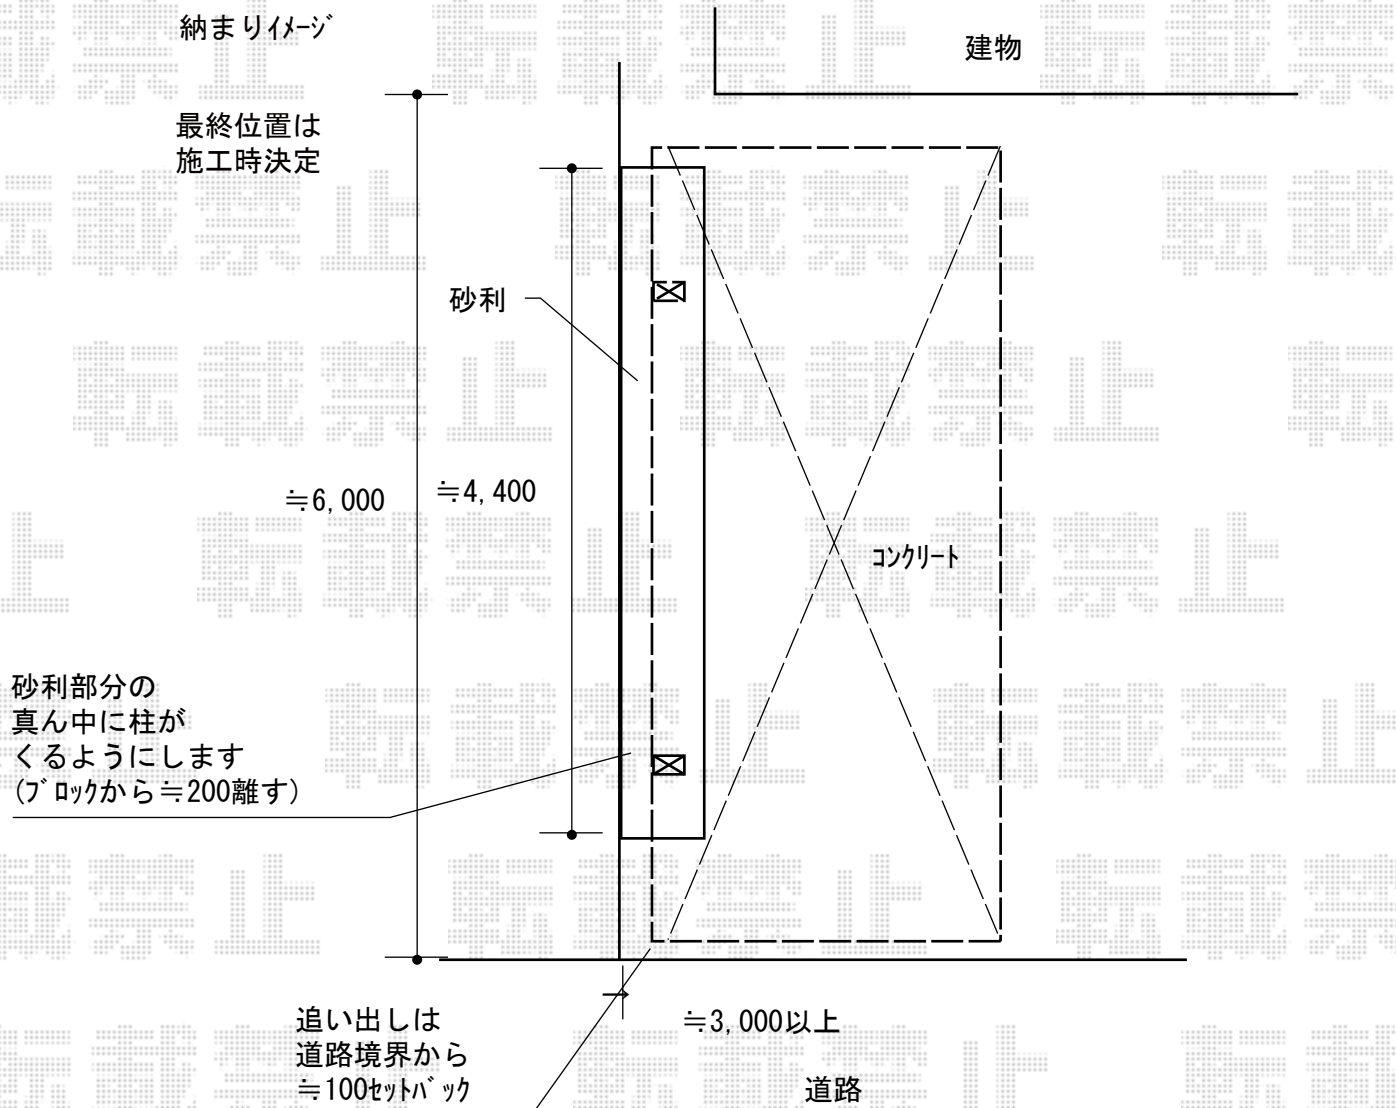

カーポート 施工概略図

YKK AP レイナポートグラン 積雪~20cm対応
幅= 2,400mm
奥行= 5,052mm
色： プラチナステン
屋根材： ポリカーボネート（アースブルー）
柱仕様： 標準柱仕様（有効高 約2,000mm）

2018-3-484501

担当者

小林