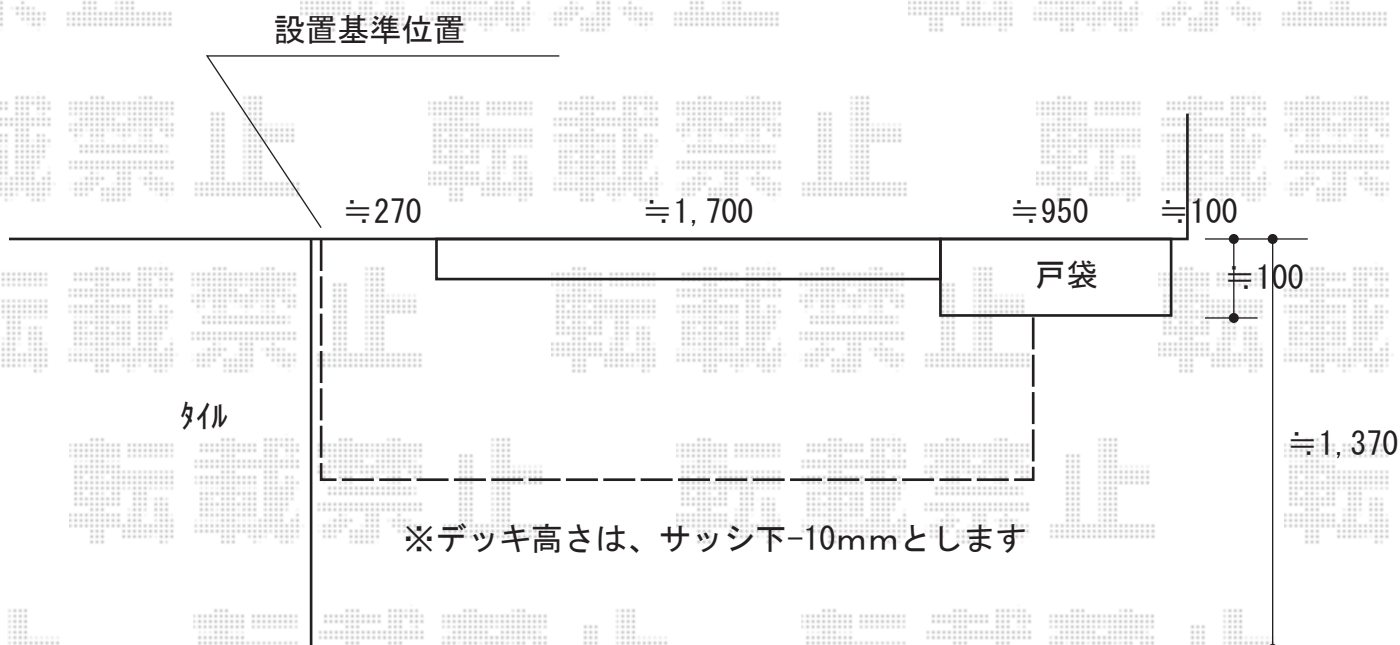

ウッドデッキ 施工概略図

Value Select マージウッドデッキ
間口= 1.5間 (2,651mm)
出幅= 3尺 (920mm)
色： ナチュラル
床板： 縦貼り
幕板： 標準幕板
束柱： Sタイプ (550mm)/色： カームブラック

2018-3-484619

担当者

木附