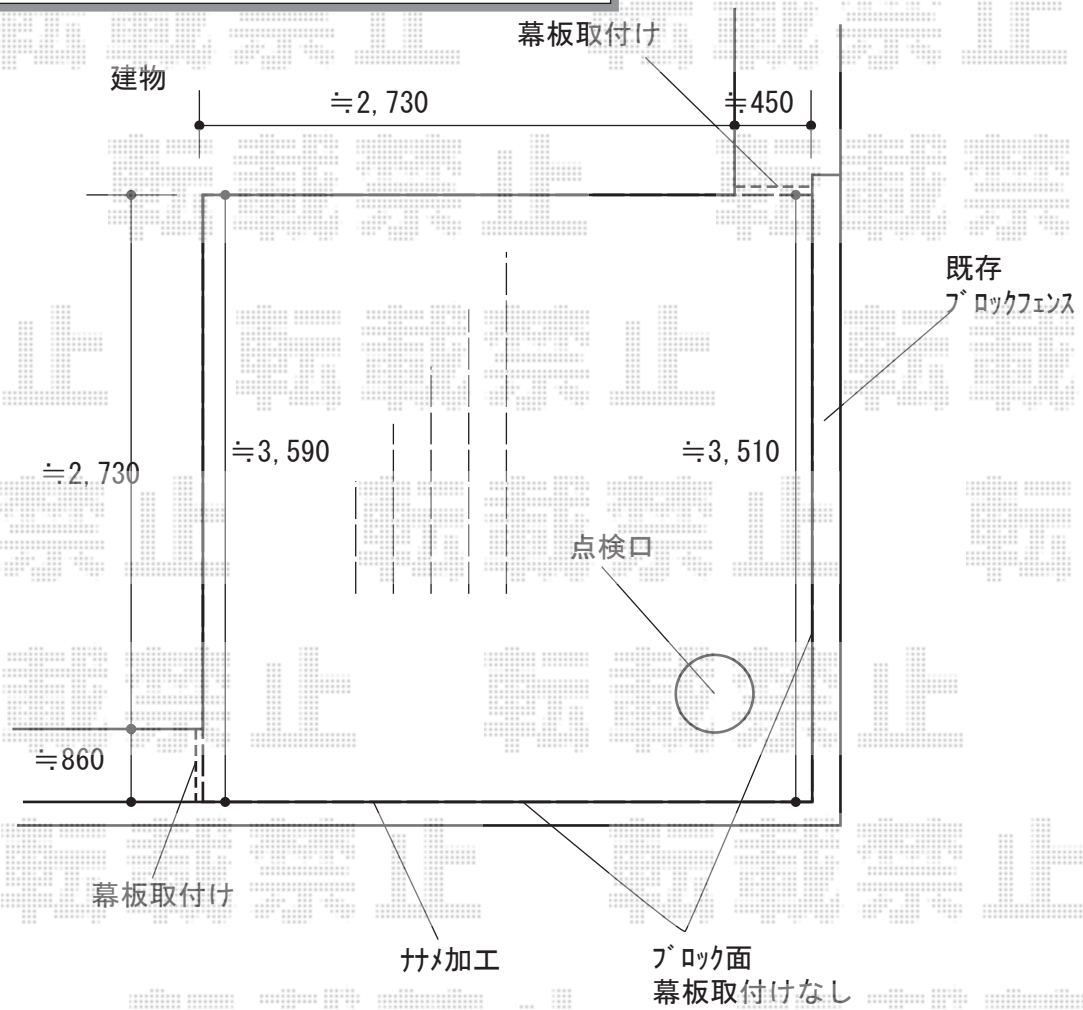

# ウッドデッキ 施工概略図

YKK AP リウッドデッキ 200  
 間口= 約3,251mm  
 出幅= 12尺(3,620mm)  
 色: ナチュラルブラウン  
 床板: 縦貼り  
 幕板: 標準幕板  
 束柱: Tタイプ(400~550mm) (色: プラチナステン)  
 オプション: 点検口×1  
 追加部材: 斜め加工部材一式

※イメージ図

2018-3-484636	担当者	新西
---------------	-----	----