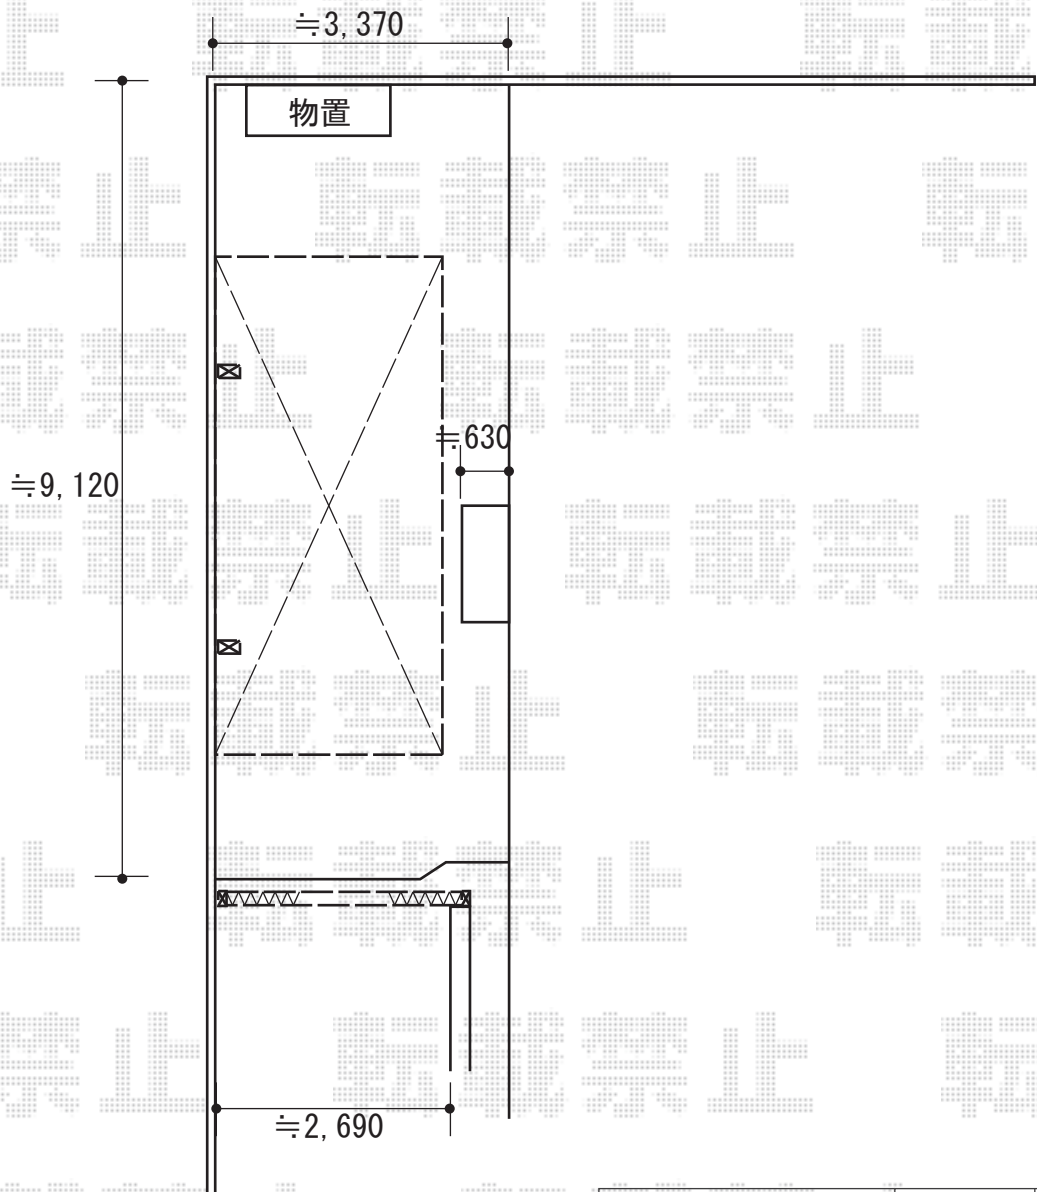

カーポート+カーゲート 施工概略図

YKK AP レイナポートグラン 積雪~20cm対応
幅= 2,550mm
奥行= 5,768mm
色: プラチナステン
屋根材: 熱線遮断ポリカーボネート (アースブルーマット調)
柱仕様: ハイルフ柱仕様 (有効高 約2,350mm)

YKK AP 着脱式サポート 標準・ハイルフ兼用 2本入り×1
色: プラチナステン

LIXIL (TOEX) アルシャインII M型 Aタイプ ノンレール 片開き 310S
開口幅= 2,892mm
全幅= 3,008mm
たたみ幅= 505mm
高さ= 1,050mm
色: シャイングレー
キャスター数: 2箇所
落棒数: 2本
吊元柱: 外観右