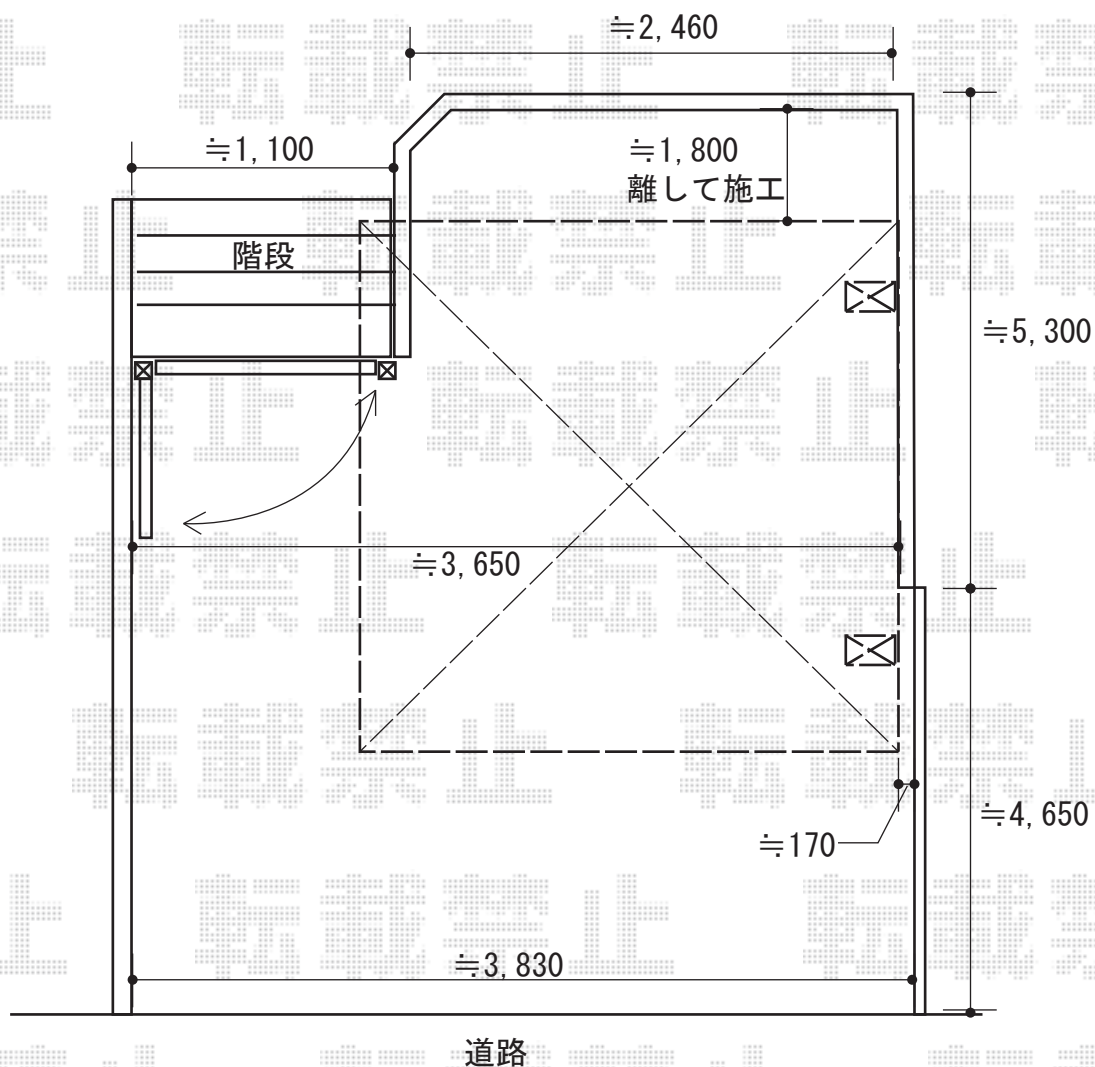

カーポート 施工概略図

YKK AP レイナポートグラン 積雪~20cm対応
 幅= 2,700mm
 奥行= 5,052mm
 色： プラチナステン
 屋根材： 熱線遮断ポリカーボネート(クリアマット)
 柱仕様： ハイルフ柱仕様 (有効高 約2,350mm)
 =====
 YKK AP シンプレオ門扉1型 横格子 片開き 門柱使用
 扉幅 = 900mm
 扉高 = 1,200mm
 色： プラチナステン
 錠： 打掛錠1型
 開き： 外開き
 追加部材： 外開き用対応部品