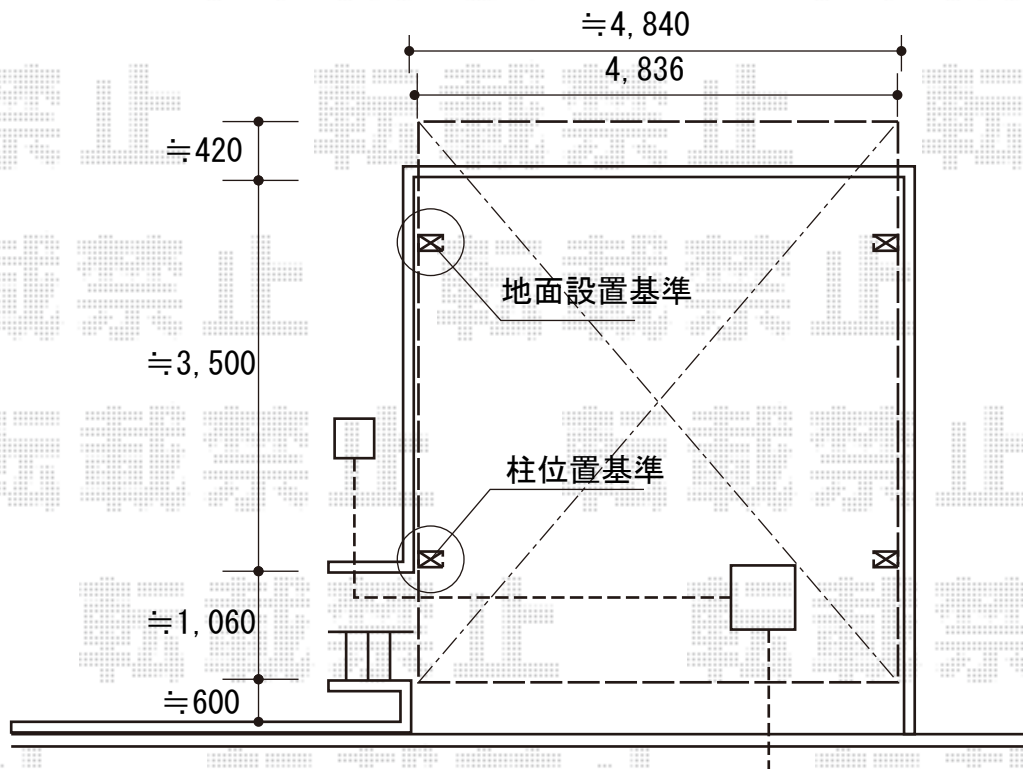

# カーポート 施工概略図

LIXIL ネスカR (ラウンドスタイル) ワイド 積雪~20cm対応  
幅= 4,836mm  
奥行= 4,980mm  
色: ナチュラルシルバー  
屋根材: ポリカーボネート (クリアマット・すりガラス調)  
柱仕様: ロング柱25仕様 (有効高 約2,500mm)

2018-3-484727

担当者

伊野