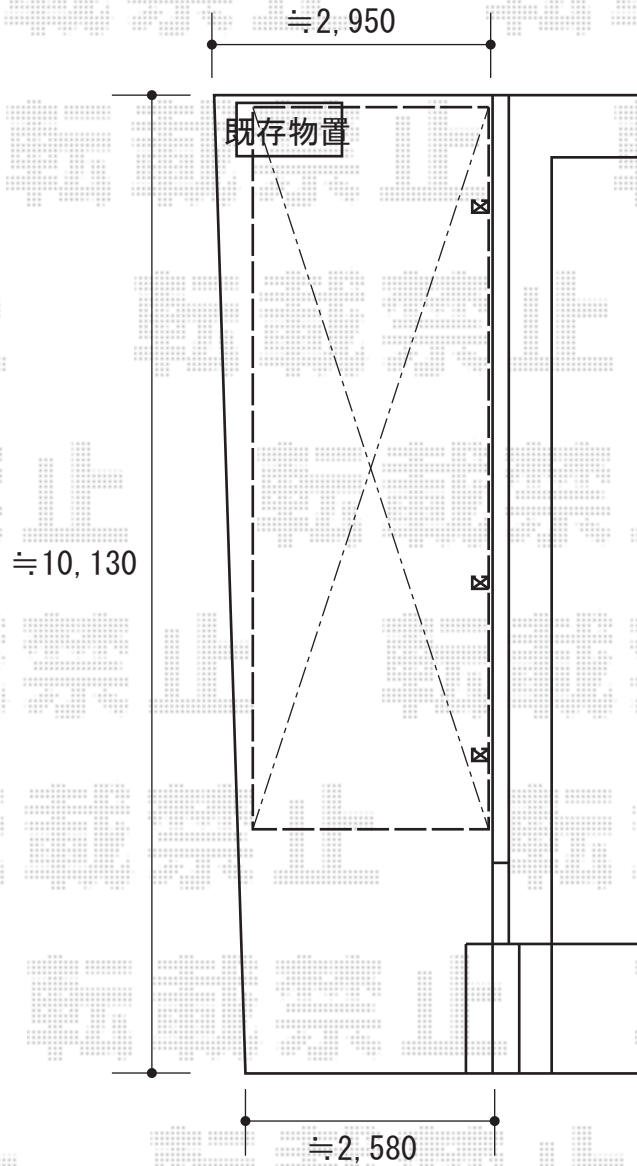

カーポート 施工概略図

YKK AP レイナポートグラン 延長 積雪～20cm対応
幅=2,400mm／奥行=7,200mm
色：ホワイト
屋根材：熱線遮断ポリカーボネート(クリアマット)
柱仕様：標準柱仕様(有効高 約2,000mm)

2018-3-484936

担当者

山崎