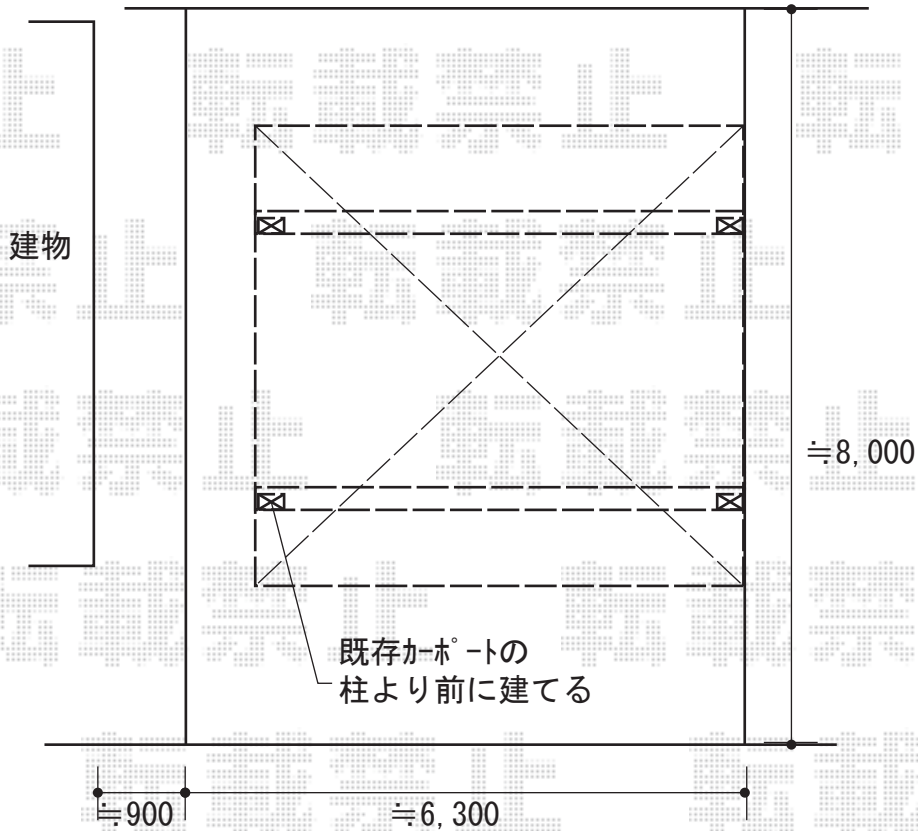

カーポート 施工概略図

YKK AP レイナツインポートグラン 積雪~20cm対応
幅= 5,392mm
奥行= 5,052mm
色: プラチナステン
屋根材: 熱線遮断ポリカーボネート(クリアマット)
柱仕様: 標準柱仕様 (有効高 約2,000mm)

2018-3-485004

担当者

小林