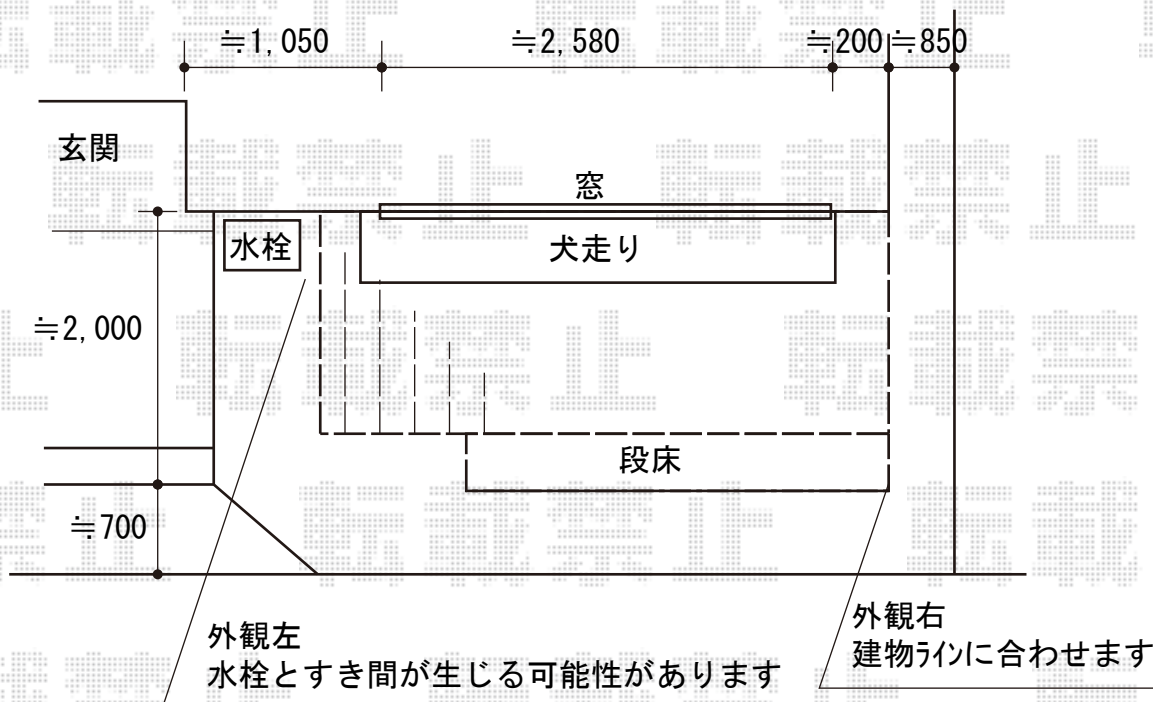

ウッドデッキ工事 施工概略図

YKK AP リウッドデッキ 200
間口= 2.0間(3,651mm)
出幅= 6尺(1,820mm)
色： ナチュラルブラウン
床板： 縦貼り
幕板： 標準幕板
束柱： Tタイプ(400~550mm) (色：カームブラック)
追加部材： 段床用部材一式*1段

2018-3-485057

担当者

木附