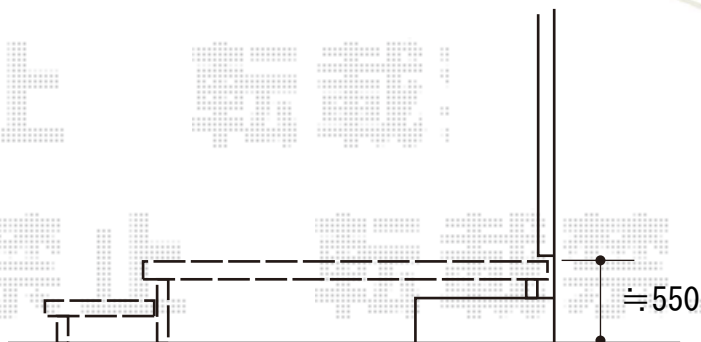

ウッドデッキ工事 施工概略図

YKK AP リウッドデッキ 200
間口= 2.0間(3,651mm)
出幅= 6尺(1,820mm)
色： ナチュラルブラウン
床板： 縦貼り
幕板： 標準幕板
束柱： Tタイプ(400~550mm) (色：カームブラック)
追加部材： 段床用部材一式*1段

2018-3-485057

担当者

木附