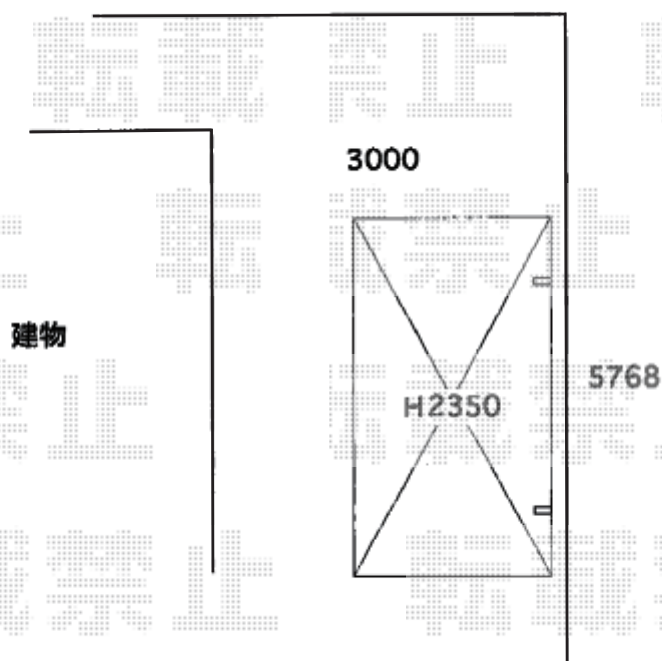

カーポート 施工概略図

YKK AP レイナポートグラン 積雪～20cm対応
幅= 3,000mm
奥行= 5,768mm
色： プラチナステン
屋根材： 熱線遮断ポリカーボネート（アースブルーマット調）
柱仕様： ハイルフ柱仕様（有効高 約2,350mm）

2018-3-485089

担当者

伊野