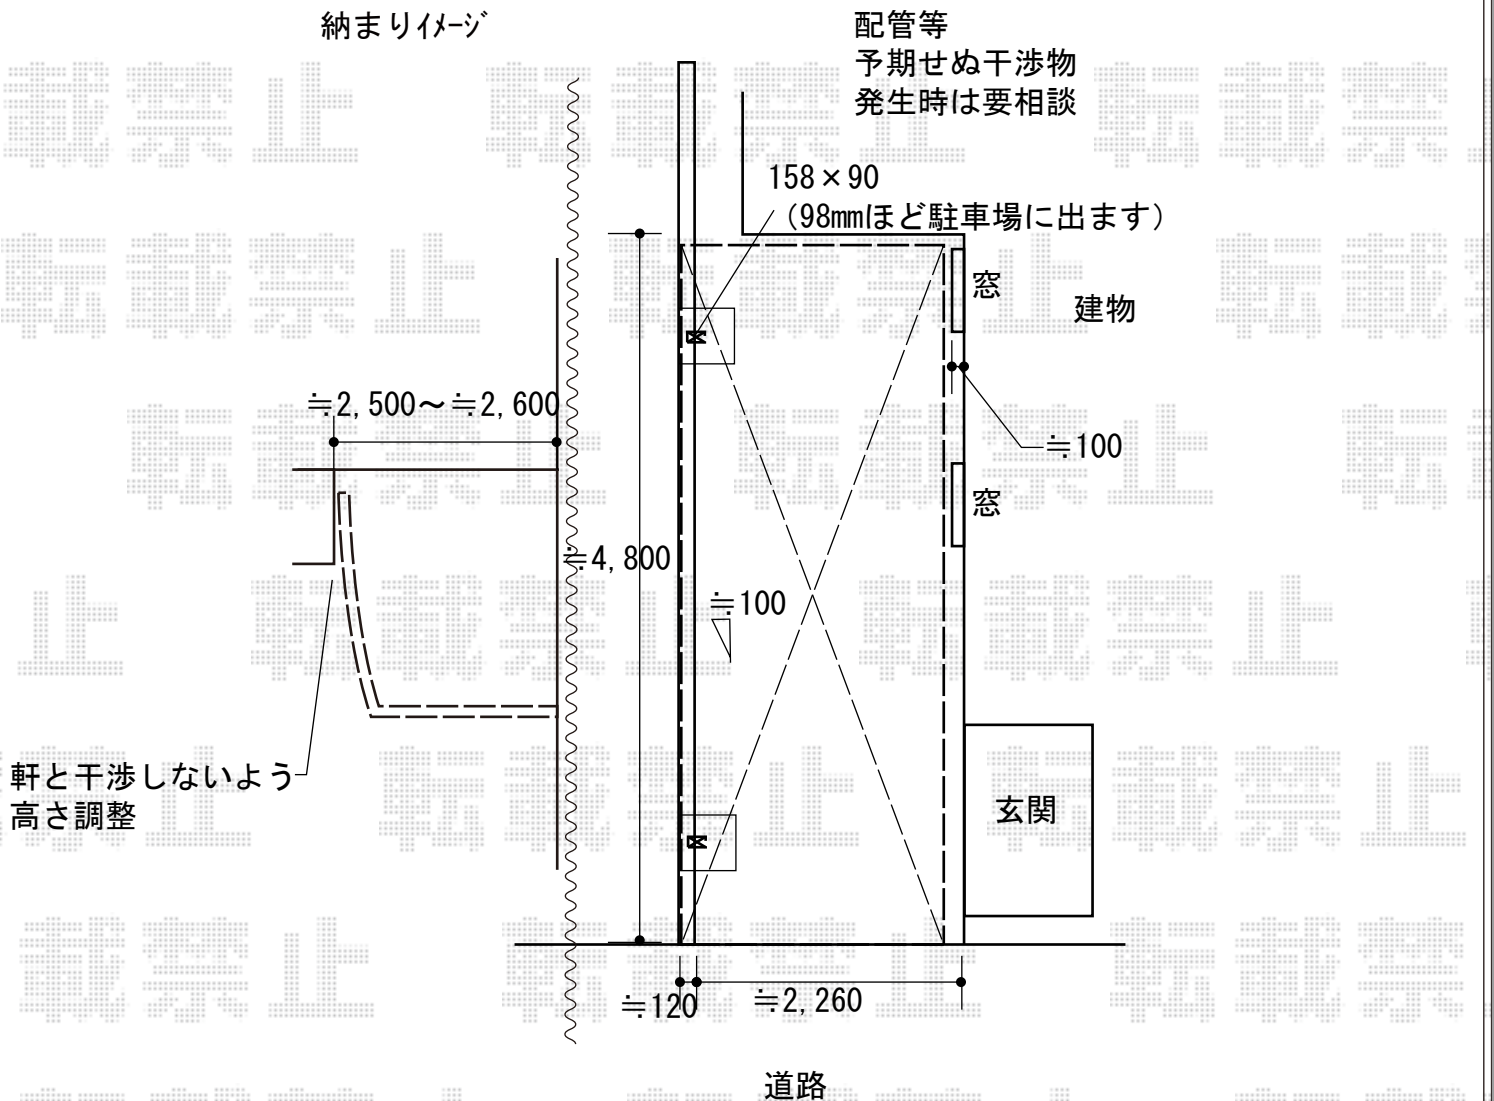

カーポート 施工概略図

LIXIL ネスカR (ラウンドスタイル) 積雪~20cm対応  
幅= 2,400mm  
奥行= 4,980mm  
色: ブラック  
屋根材: ポリカーボネート (クリアブラウン)  
柱仕様: 標準柱仕様 (有効高 約2,200mm)

2018-3-485092

担当者

村上(公)