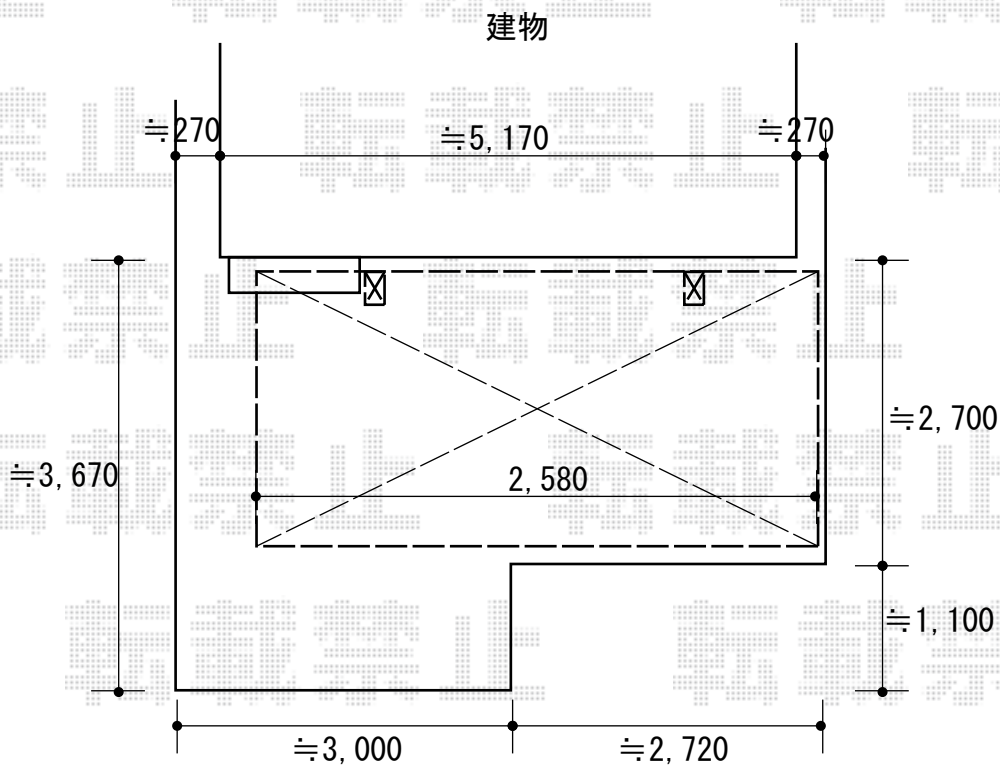

カーポート 施工概略図

YKK AP レイナポートグラン 積雪～20cm対応
幅= 2,400mm
奥行= 5,052mm
色： プラチナステン
屋根材： 熱線遮断ポリカーボネート（アースブルーマット調）
柱仕様： ハイルーフ柱仕様（有効高 約2,350mm）

2018-3-485096

担当者

小林