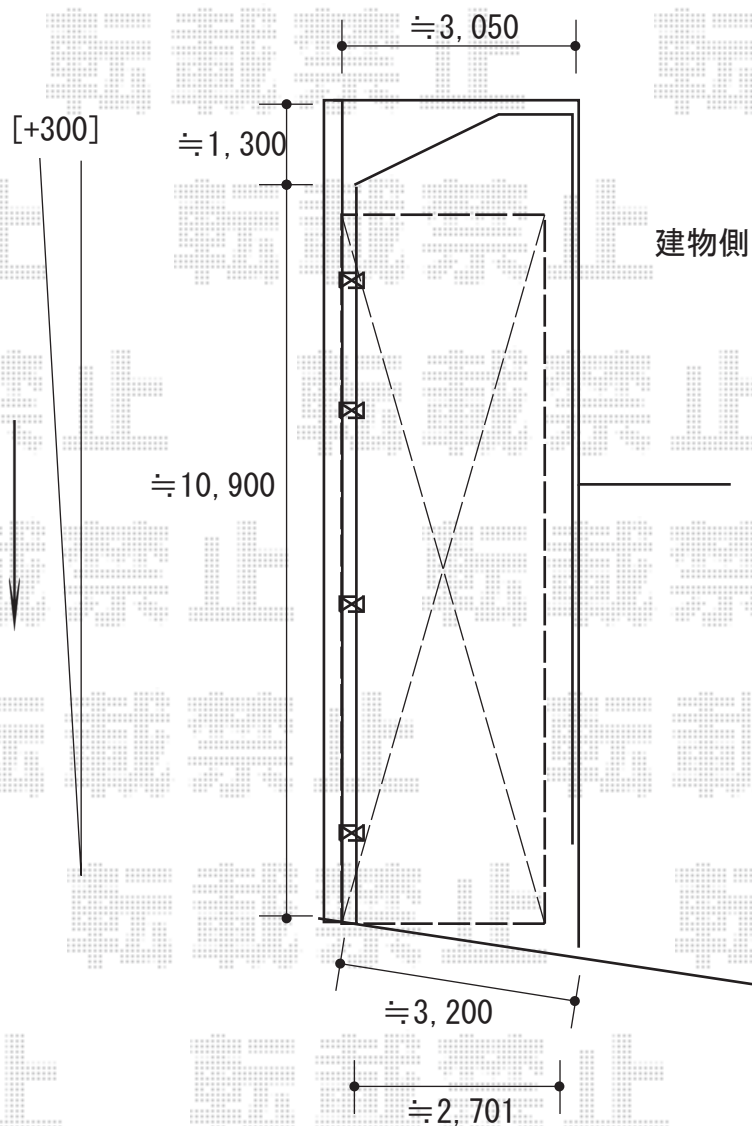

# カーポート 施工概略図

LIXIL ネスカR (ラウンドスタイル) 縦連棟 積雪~20cm対応  
幅= 2,701mm  
奥行= 10,726mm  
色: シャイングレー  
屋根材: 熱線吸収ポリカーボネート (クリアマットS・すりガラス調)  
柱仕様: ロング柱25仕様 (有効高 約2,500mm)

2018-3-485098

担当者

伊野