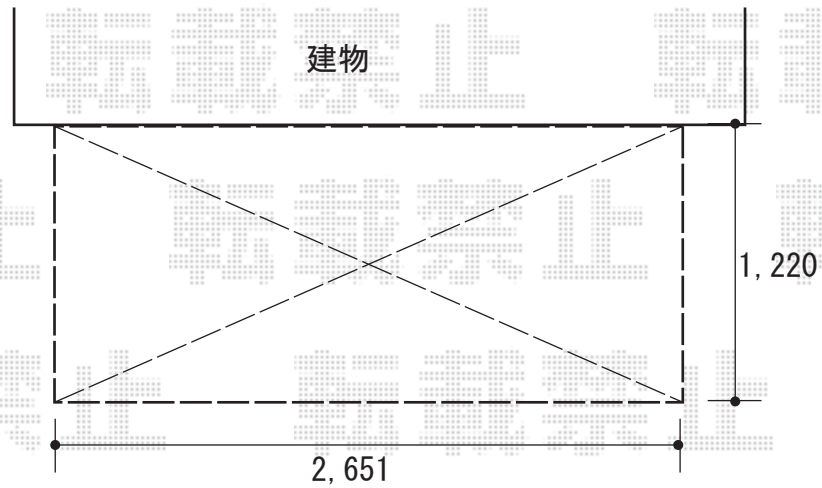

エクステリア工事 施工概略図

YKK AP リウッドデッキ 200
間口= 1.5間(2,651mm)
出幅= 5尺(1,520mm)
色： レッドブラウン
床板： 縦貼り
幕板： 標準幕板
束柱： Hタイプ(550~700mm) (色：カームブラック)

床高さ ≒ 590

2018-3-485100

担当者

木挽