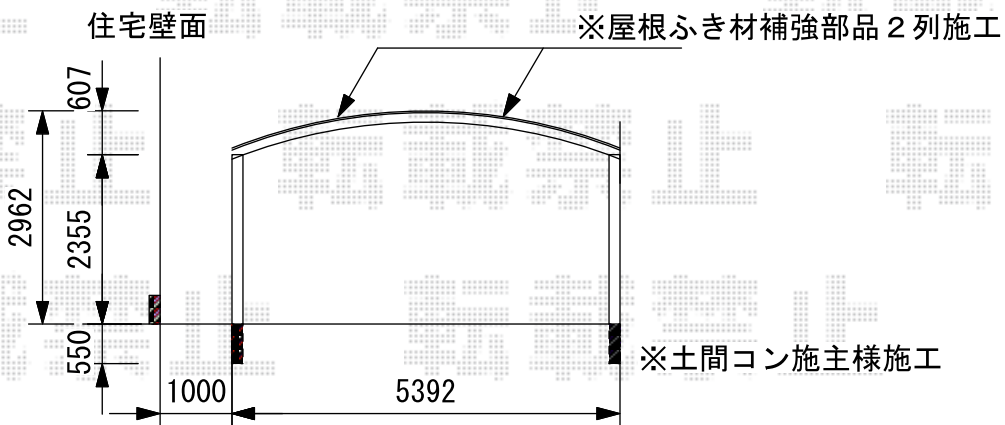

カーポート 施工概略図

YKK AP レイナツインポートグラン 積雪~20cm対応
 幅= 5,392mm
 奥行= 5,400mm
 色: プラチナステン
 屋根材: 熱線遮断ポリカーボネート(クリアマット)
 柱仕様: ハイルフ柱仕様(有効高 約2,350mm)

=====
 YKK AP レイナツインポートグラン 屋根ふき材補強部品(2セット)
 色: カームブラック*1色のみ

2018-3-485105