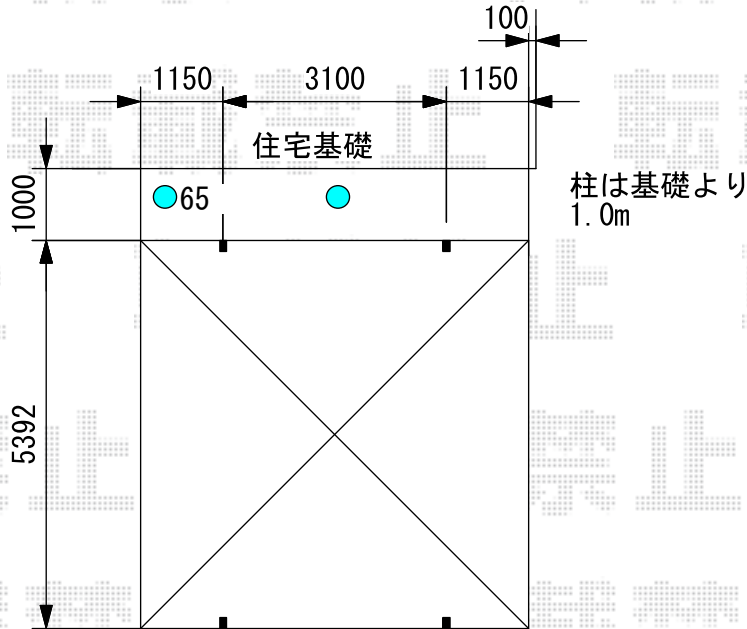

カーポート 施工概略図

YKK AP レイナツインポートグラン 積雪~20cm対応
 幅= 5,392mm
 奥行= 5,400mm
 色: プラチナステン
 屋根材: 熱線遮断ポリカーボネート(クリアマット)
 柱仕様: ハイルフ柱仕様(有効高 約2,350mm)

=====
 YKK AP レイナツインポートグラン 屋根ふき材補強部品(2セット)
 色: カームブラック*1色のみ

2018-3-485105