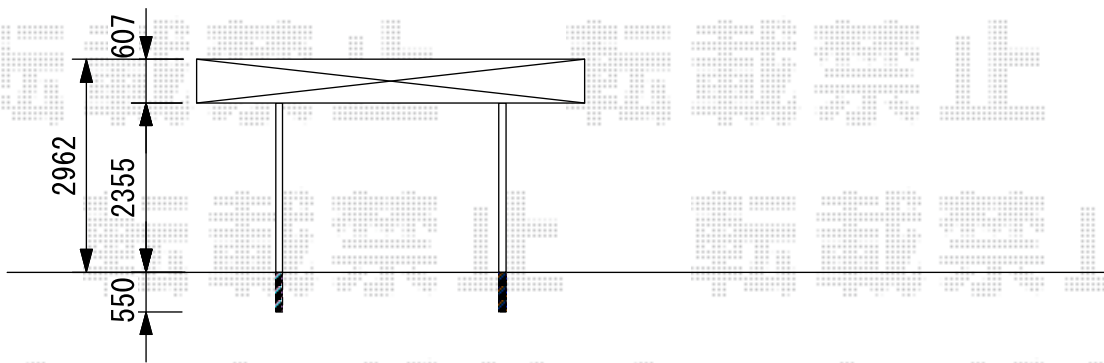

カーポート 施工概略図

YKK AP レイナツインポートグラン 積雪~20cm対応
 幅= 5,392mm
 奥行= 5,400mm
 色: プラチナステン
 屋根材: 熱線遮断ポリカーボネート(クリアマット)
 柱仕様: ハイルフ柱仕様(有効高 約2,350mm)

=====
 YKK AP レイナツインポートグラン 屋根ふき材補強部品(2セット)
 色: カームブラック*1色のみ

2018-3-485105