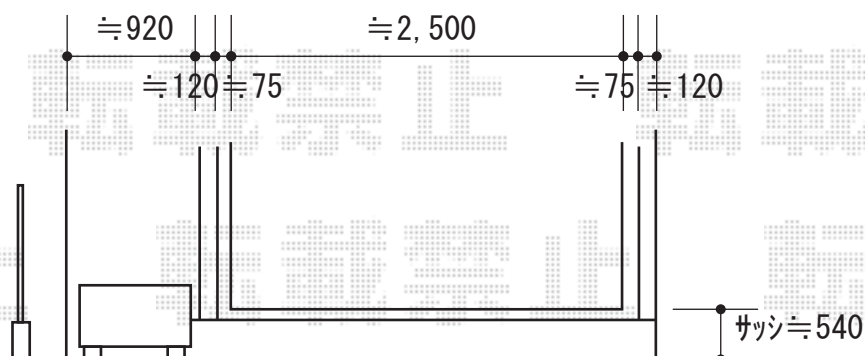

# ウッドデッキ 施工概略図

LIXIL (TOEX) 樹ら楽ステージ

間口= 1.5間 (2,716mm)

出幅= 4尺 (1,211mm)

色： クリエモカA

床板： 縦貼り

幕板： 幕板B (薄)

束柱： 束柱Aセット (550mm) (色： オータムブラウン)