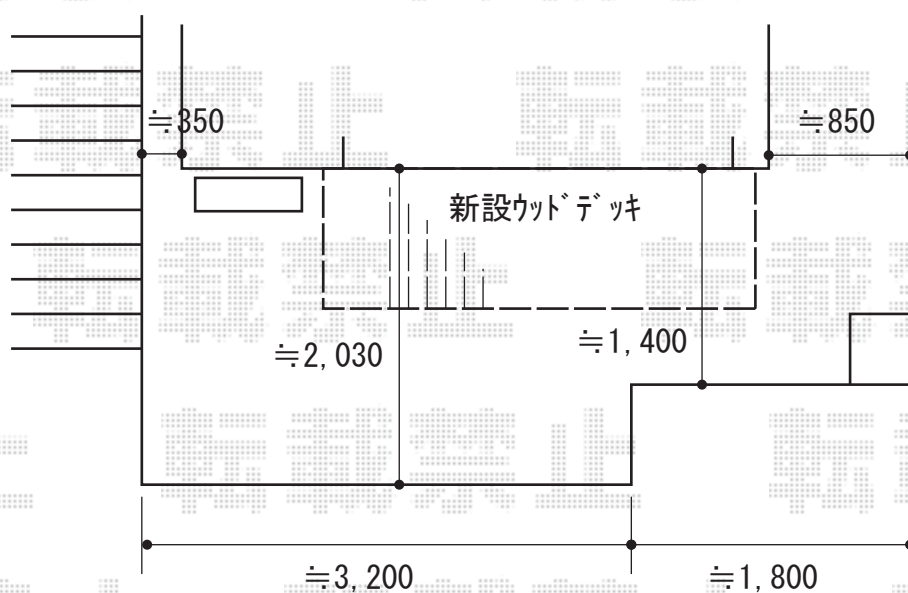

# ウッドデッキ 施工概略図

LIXIL (TOEX) 樹ら楽ステージ

間口= 1.5間 (2,716mm)

出幅= 4尺 (1,211mm)

色： クリエモカA

床板： 縦貼り

幕板： 幕板B (薄)

束柱： 束柱Aセット (550mm) (色： オータムブラウン)

2018-3-485137

担当者

木附