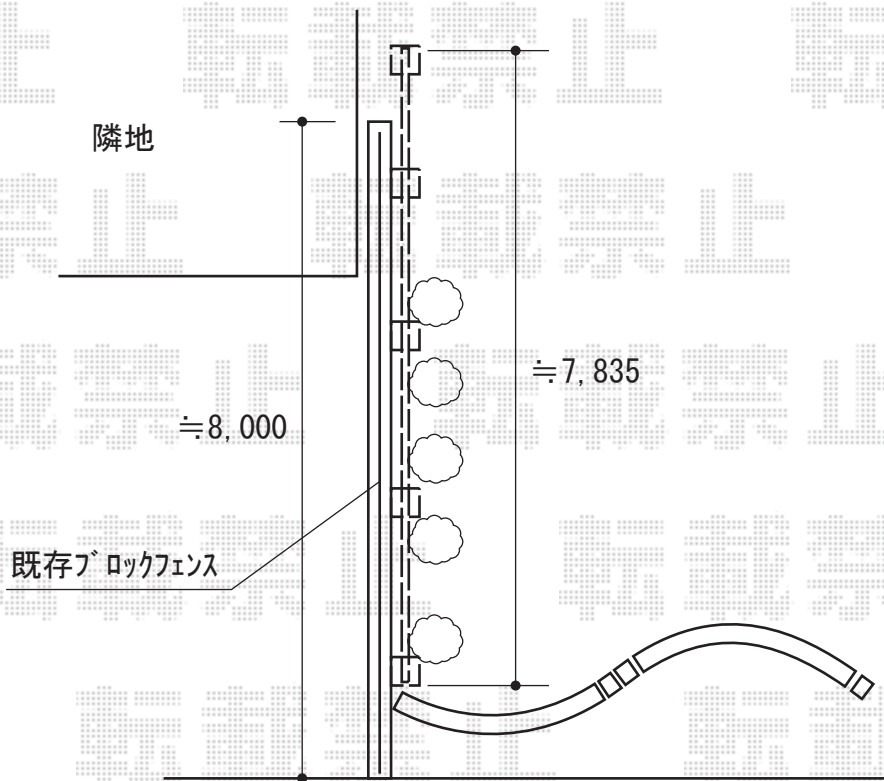

フェンス 施工概略図

タカショー ロイヤルフェンス ハイタイプ キングストーン 間仕切りタイプ
本体1枚 (W×H) = (1,800×1,730mm) × 4枚 【15963500】
エンド柱： 2本 【15971000】
センター柱： 3本 【15978900】
キャップ： ロイヤルアローキャップ 127角柱用×5セット 【15998700】
色： ホワイト

2018-3-485184

担当者

新西