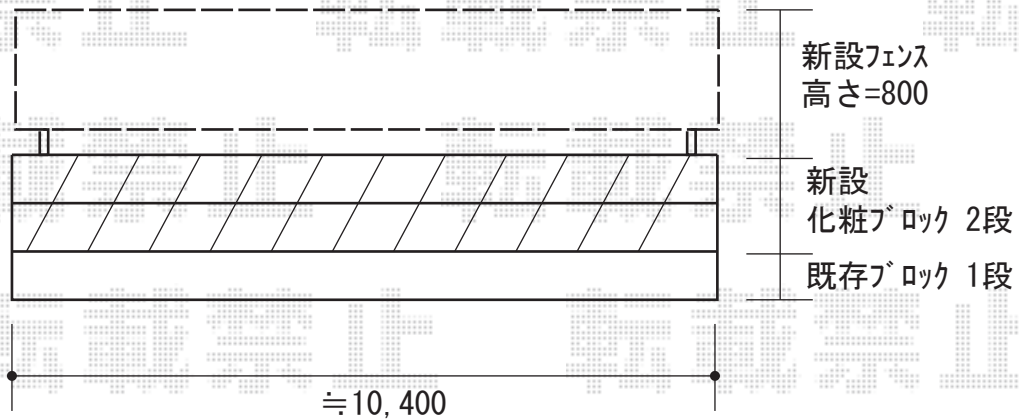

フェンス 施工概略図

YKK AP ルシラスフェンスF04型 横板 木目カラー

本体1枚 (W×H) = (1,975×800mm) × 6枚

自由柱+胴縁固定金具セット : T80 × 7本

エンドキャップ : 1

端部カバー : T80 × 1

色 : パネル : ハニーチェリー / 枠・柱・パネル裏面 : プラチナステン

2018-3-485231