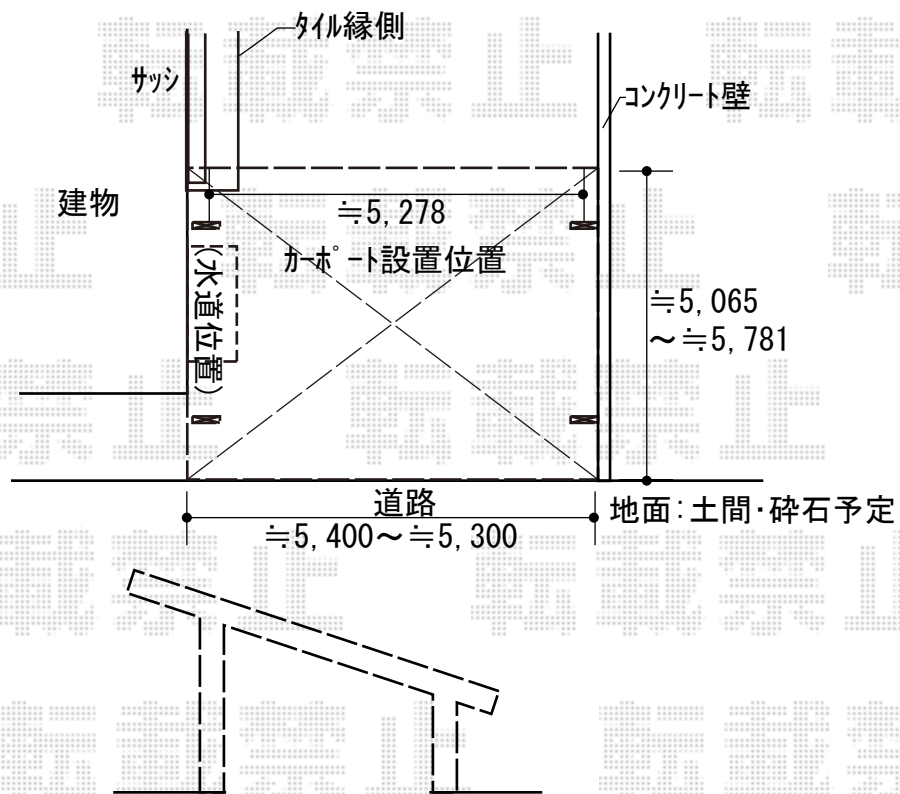

カーポート 施工概略図

YKK AP エフルージュ ツイン50 積雪~50cm対応
幅= 5,420mm
奥行= 5,065mm
色： プラチナステン
屋根材： 熱線遮断ポリカーボネート(クリアマット)
柱仕様： 標準柱仕様 (有効高 約2,150mm)

2018-3-485261

担当者

竹本