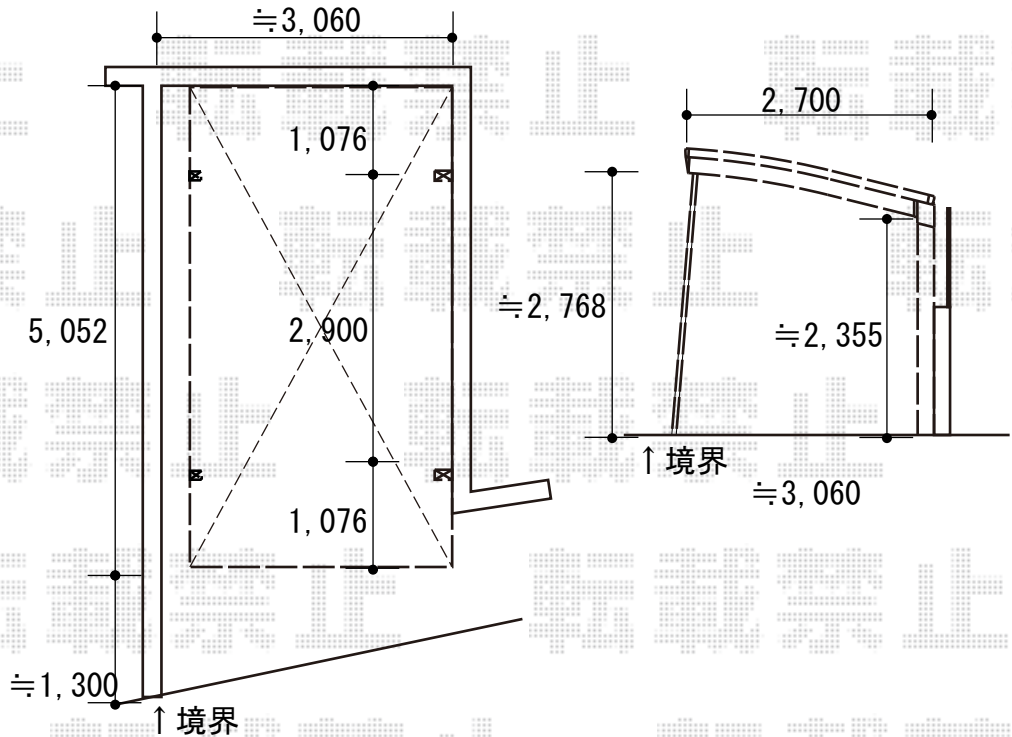

カーポート 施工概略図

YKK AP レイナポートグラン 積雪～20cm対応
幅= 2,700mm
奥行= 5,052mm
色： プラチナステン
屋根材： 熱線遮断ポリカーボネート（アースブルーマット調）
柱仕様： ハイルフ柱仕様（有効高 約2,350mm）

YKK AP レイナポートグラン 着脱式サポート柱
標準・ハイルフ兼用2本入り×1セット
色： プラチナステン

2018-3-485267

担当者

小林