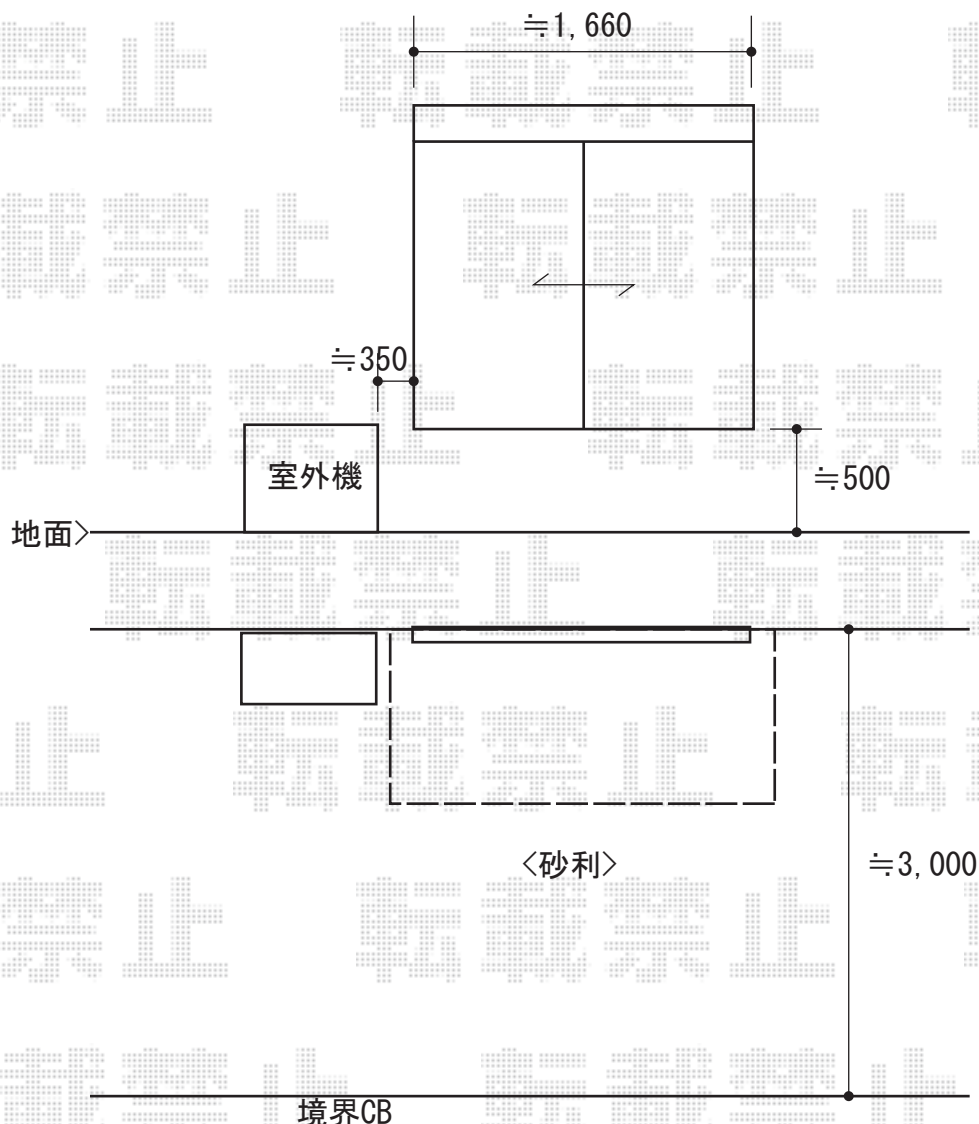

ウッドデッキ 施工概略図

YKK AP リウッドデッキ200
間口= 1.0間(1,851mm)
出幅= 3尺(920mm)
色： ナチュラルブラウン
床板： 縦貼り
幕板： 標準幕板
束柱： Tタイプ(400~550mm)/色： カームブラック

2018-3-485356

担当者

木附