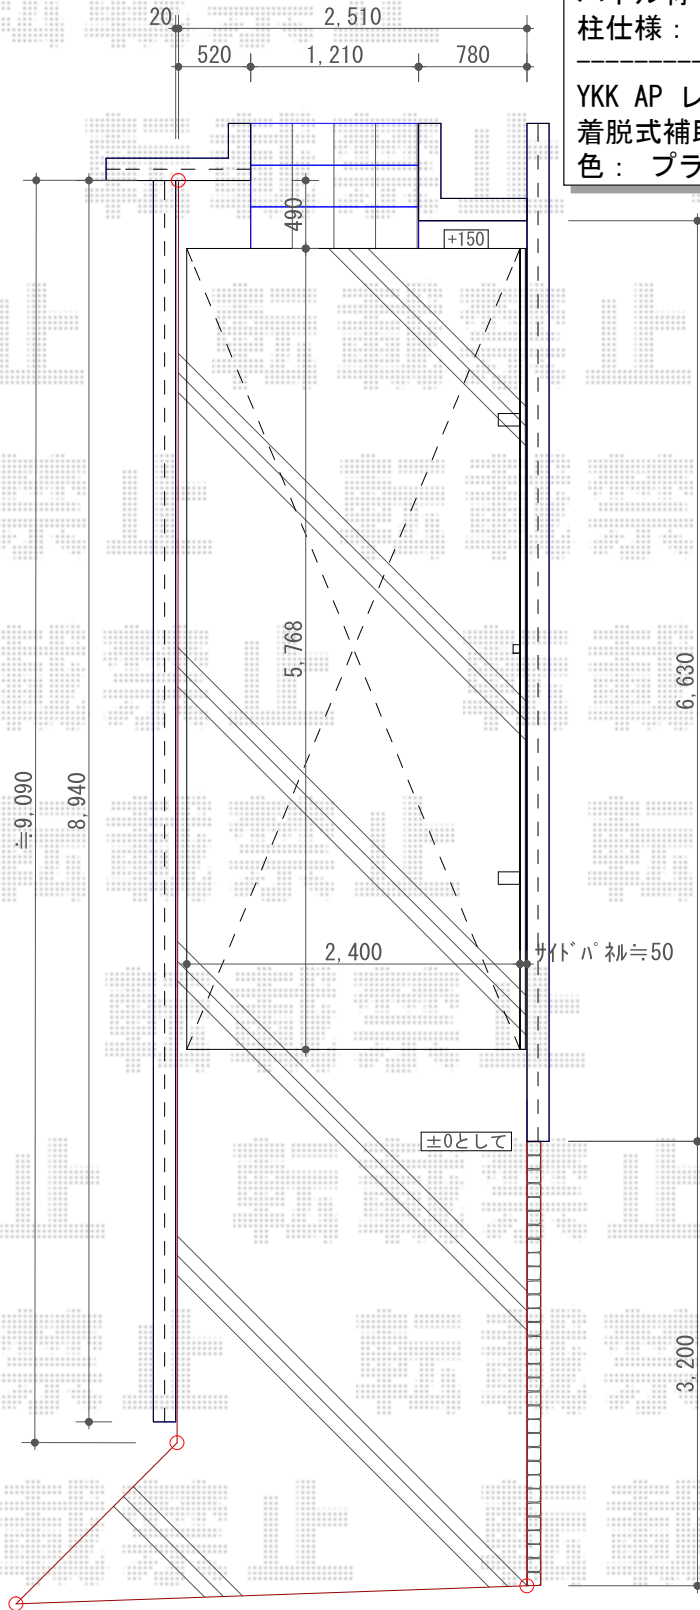

カーポート 施工概略図

YKK AP レイナポートグラン 積雪~20cm対応
 幅= 2,400mm 奥行= 5,768mm 色: プラチナステン
 屋根材: 熱線遮断ポリカーボネート(クリアマット)
 柱仕様: ハイルフ柱仕様(有効高 約2,350mm)

YKK AP 【外観右側】レイナポートグラン サイドパネル
 奥行サイズ: 長さ57用 高さ= 1,036mm*1段
 色: プラチナステン
 パネル材: 熱線遮断ポリカーボネート(クリアマット)
 柱仕様: ハイルフ柱仕様*間柱1本

YKK AP レイナポートグラン
 着脱式補助柱(標準・ハイルフ兼用)2本入*1セット
 色: プラチナステン

2018-3-485391	担当者	小林
---------------	-----	----