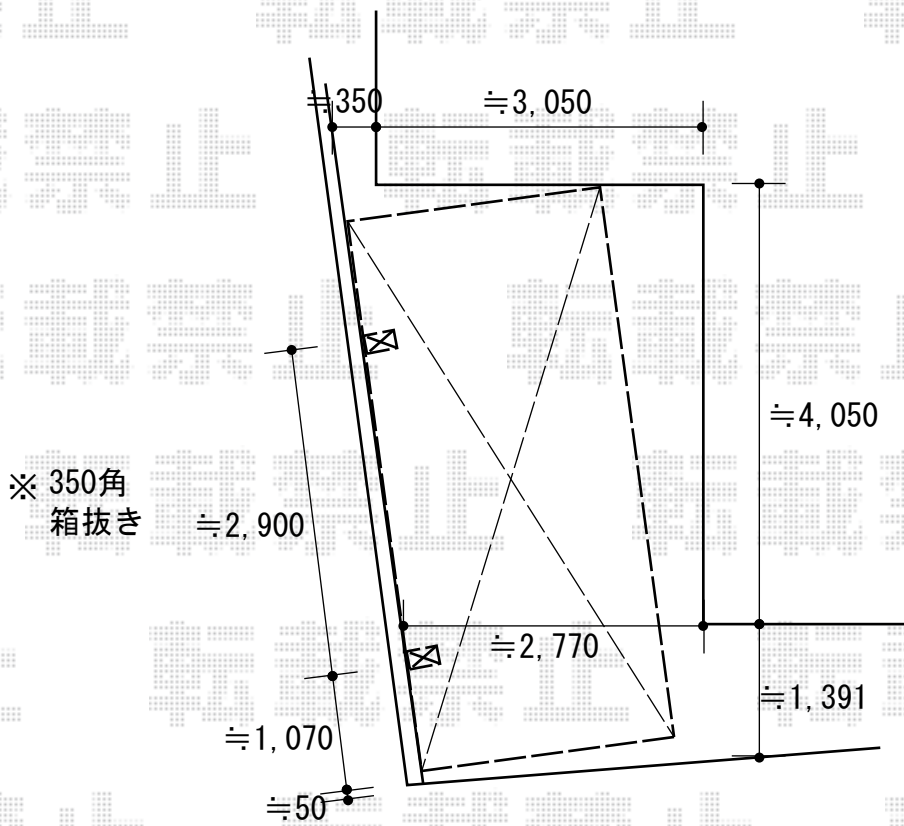

カーポート 施工概略図

YKK AP レイナポートグラン 積雪~20cm対応
幅= 2,400mm
奥行= 5,052mm
色 : ピュアシルバー
屋根材 : 熱線遮断ポリカーボネート(クリアマット)
柱仕様 : ハイルフ柱仕様 (有効高 約2,350mm)

2018-3-485436

担当者

小林