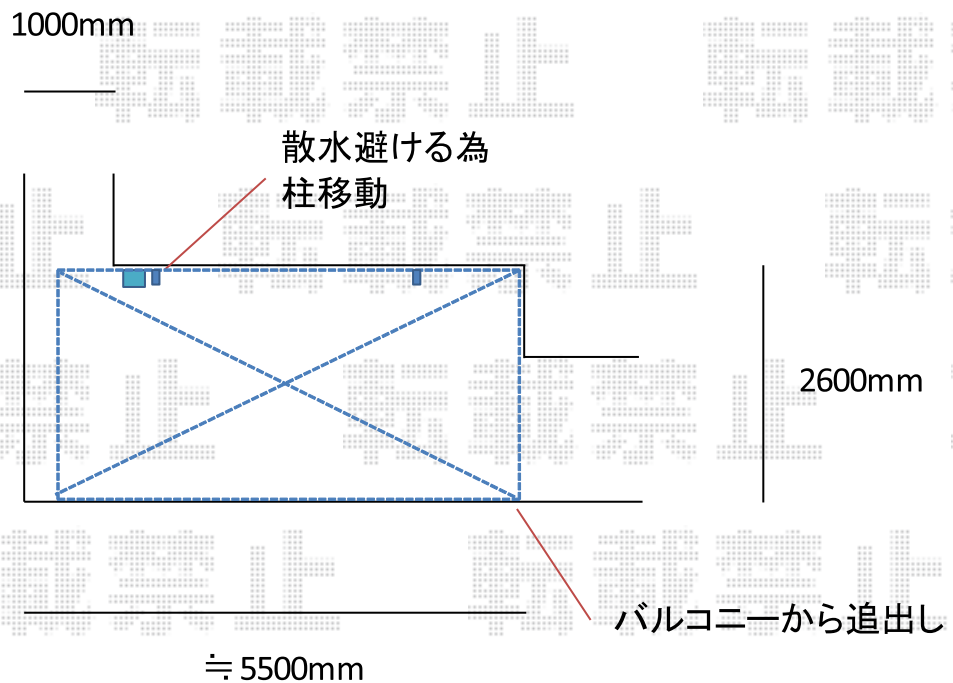

# カーポート 施工概略図

三協アルミ ニューマイリッシュ 逆勾配 前下がり 積雪～20cm対応  
幅= 2,677mm  
奥行= 5,071mm  
色：アーバングレー  
屋根材：熱線遮断ポリカーボネート（色：かすみ）  
柱仕様：ロング柱仕様（2,500mm）

2018-3-485438

担当者

村上（公）

エクスショップ

現場状況や作図制限により概略図の内容と多少の違いが生じることがございます。  
施工時は、現場優先とさせて頂きたく思いますので、お立会い頂き、最終のご指示のほど、何卒、宜しくお願い致します。  
全ての著作権はエクスショップに帰属します。当社とのお取引目的以外の使用・複製・転載は如何なる場合も禁止しております。