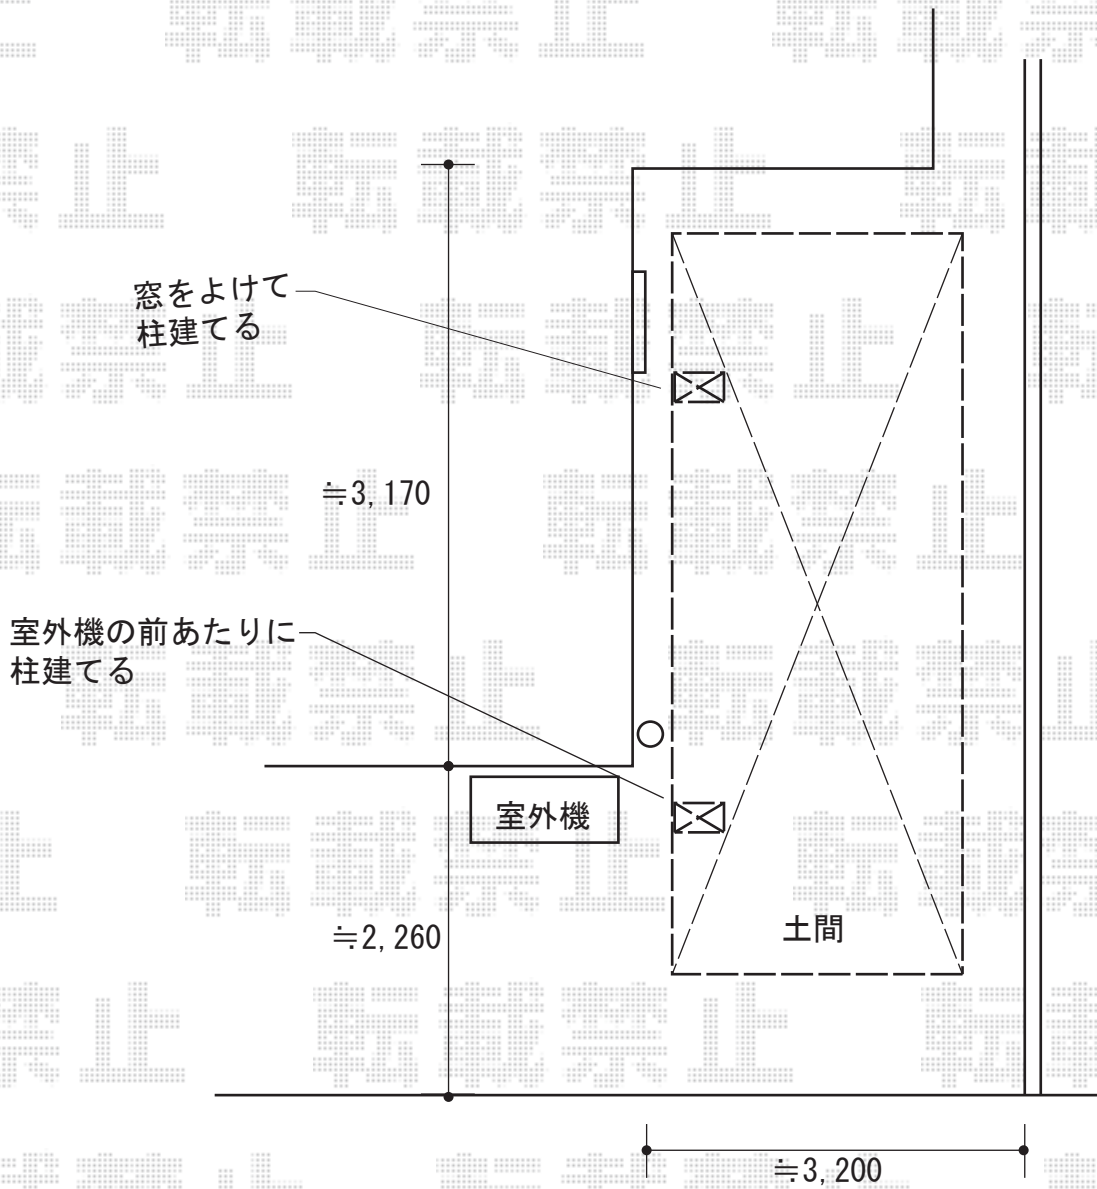

カーポート 施工概略図

YKK AP レイナポートグラン 積雪~20cm対応
幅= 2,700mm
奥行= 5,052mm
色： プラチナステン
屋根材： 熱線遮断ポリカーボネート(クリアマット)
柱仕様： 標準柱仕様 (有効高 約2,000mm)

2018-3-485528

担当者

小林