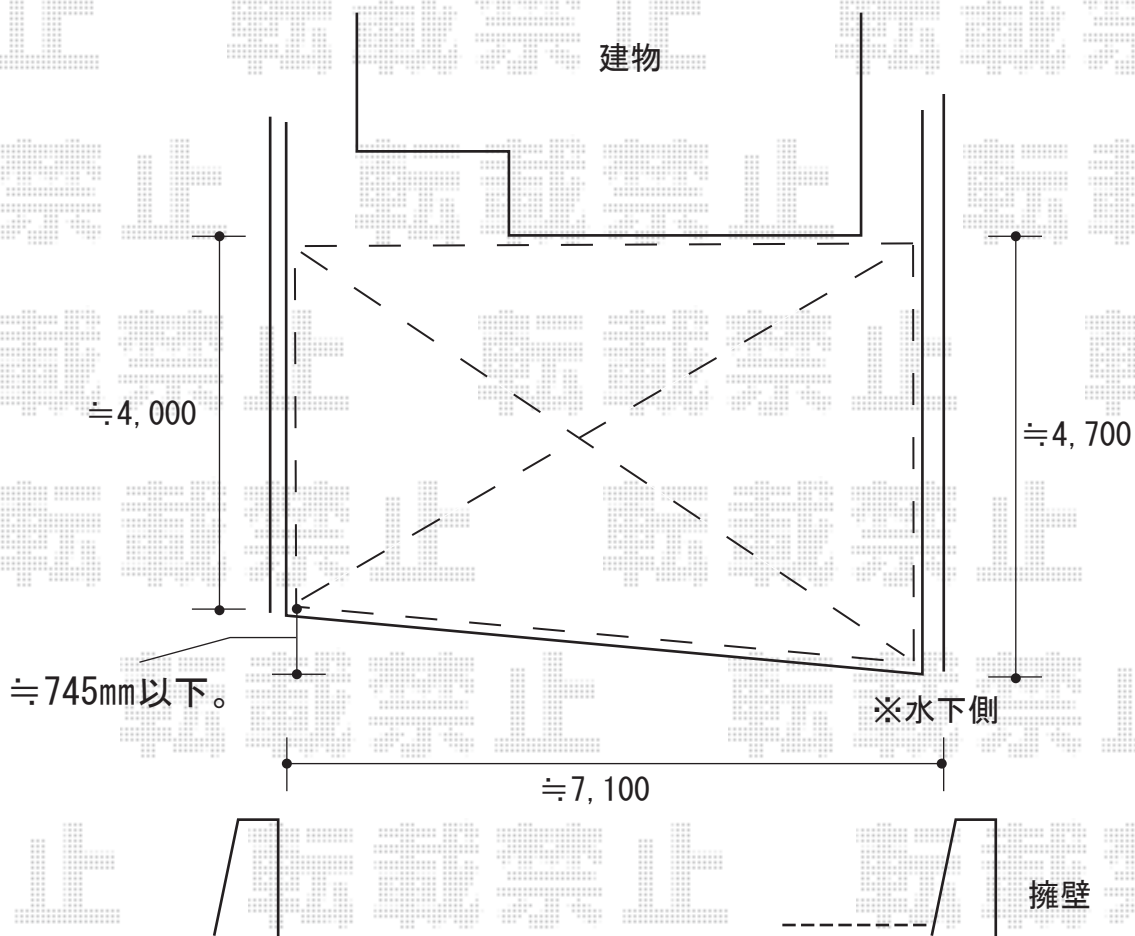

カーポート 施工概略図

YKK AP エフルージュ トリプル 積雪~20cm対応
幅= 7,108mm 奥行= 5,052mm 色: プラチナステン
屋根材: 熱線遮断ポリカーボネート (クリアマット)
柱仕様: ハイルフ柱仕様 (有効高 約2,350mm)

YKK AP エフルージュ トリプル 変形敷地対応セット
斜め切詰め用前枠 (L=2350) : × 1
斜め切詰め用前枠 (L=6050) : × 1
色: プラチナステン

YKK AP 【両側】エフルージュ トリプル 台形枠付き サイドパネル
奥行サイズ: 長さ51用 高さ= 2,073mm 色: プラチナステン
パネル材: 熱線遮断ポリカーボネート (クリアマット)
柱仕様: ハイルフ柱仕様*間柱2本

※納まりはイメージです。

2018-3-485556

担当者

竹本