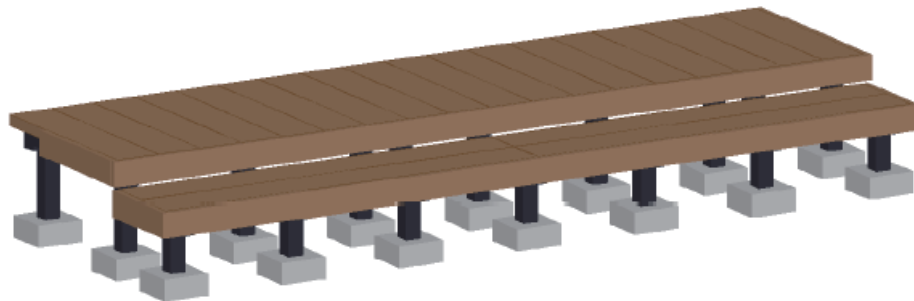

## ウッドデッキ 施工概略図

YKK AP リウッドデッキ 200

間口= 2.0間 (3,651mm)

出幅= 3尺 (920mm)

色： レッドブラウン

床板： 縦貼り

幕板： 標準幕板

束柱： Tタイプ (400~550mm) (色： カームブラック)

追加部材： 段床セット 正面タイプ1段×1セット

【イメージ図】

※色【未定】です

2018-3-485566

担当者

木附