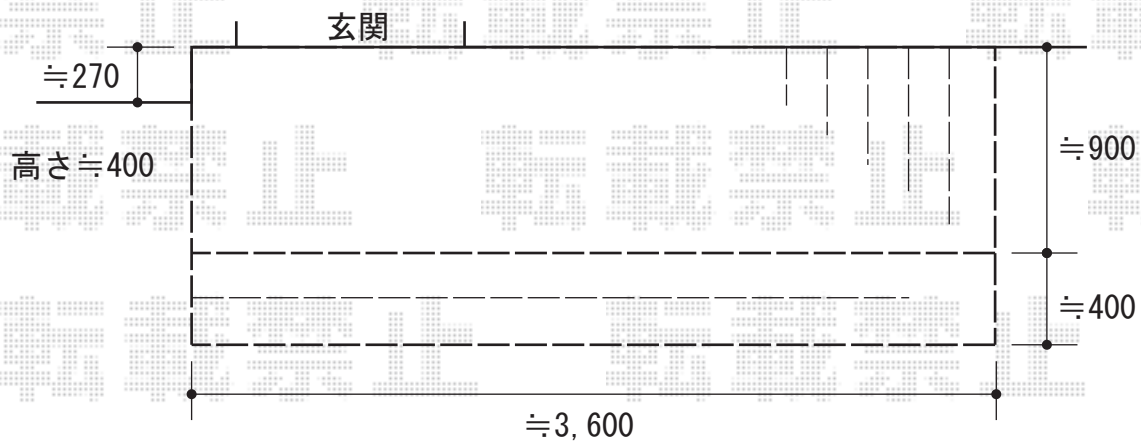

## ウッドデッキ 施工概略図

YKK AP リウッドデッキ 200

間口= 2.0間 (3,651mm)

出幅= 3尺 (920mm)

色： レッドブラウン

床板： 縦貼り

幕板： 標準幕板

束柱： Tタイプ (400~550mm) (色： カームブラック)

追加部材： 段床セット 正面タイプ1段×1セット

【イメージ図】

※色【未定】です

2018-3-485566

担当者

木附