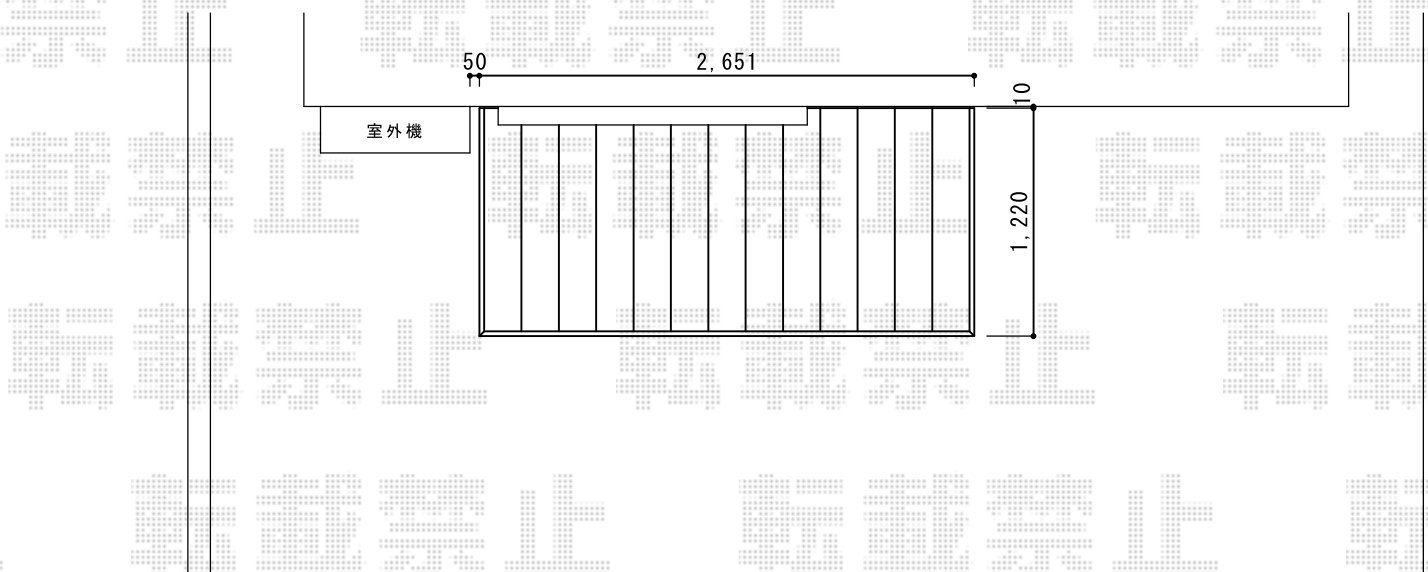

# ウッドデッキ 施工概略図

Value Select マージウッドデッキ  
間口= 1.5間 (2,651mm)  
出幅= 4尺 (1,220mm)  
色: レッドウッド  
床板: 縦貼り  
束柱: Tタイプ (400~550mm)  
束柱色: カームブラック