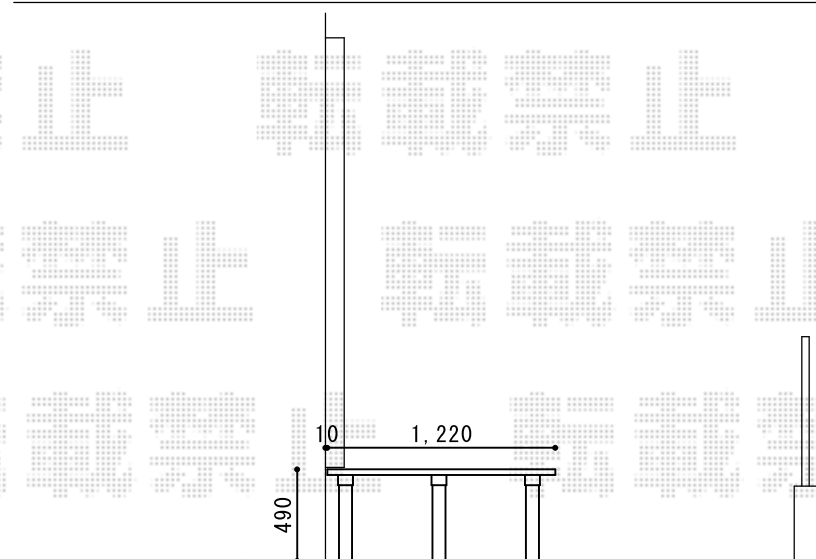

# ウッドデッキ 施工概略図

Value Select マージウッドデッキ  
間口= 1.5間 (2,651mm)  
出幅= 4尺 (1,220mm)  
色: レッドウッド  
床板: 縦貼り  
束柱: Tタイプ (400~550mm)  
束柱色: カームブラック