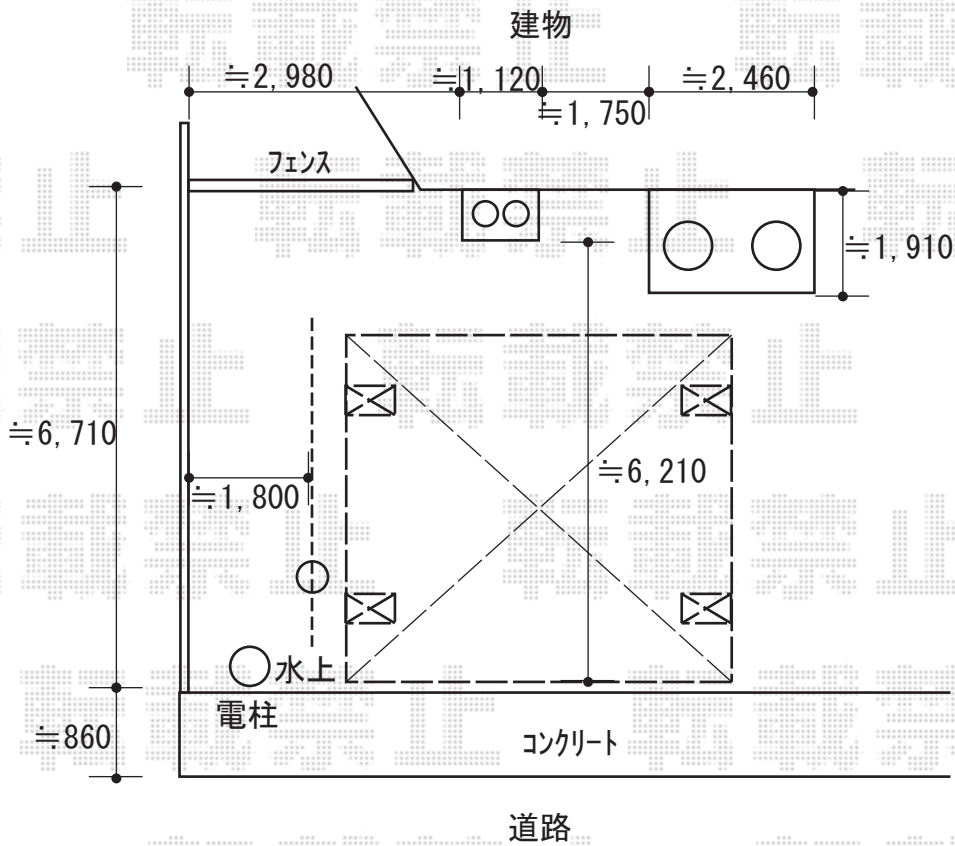

カーポート 施工概略図

YKK AP レイナツインポートグラン50 積雪50cm対応  
 幅= 5,983mm  
 奥行= 5,768mm  
 色： プラチナステン  
 屋根材： 熱線遮断ポリカーボネート(クリアマット)  
 柱仕様： ハイルフ柱仕様(有効高 約2,300mm)

2018-3-485626

担当者

竹本