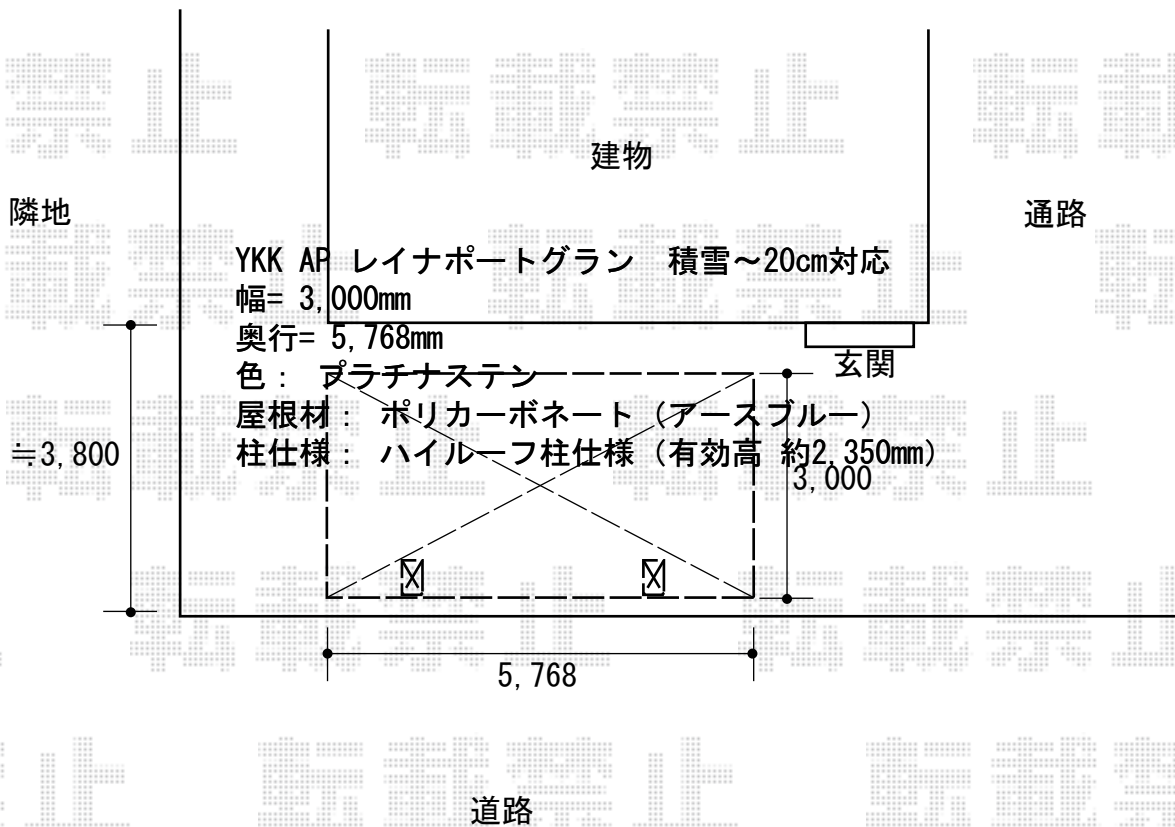

カーポート 施工概略図

YKK AP レイナポートグラン 積雪~20cm対応  
幅= 3,000mm  
奥行= 5,768mm  
色： プラチナステン  
屋根材： ポリカーボネート（アースブルー）  
柱仕様： ハイルフ柱仕様（有効高 約2,350mm）

2018-3-485639

担当者

村上（公）