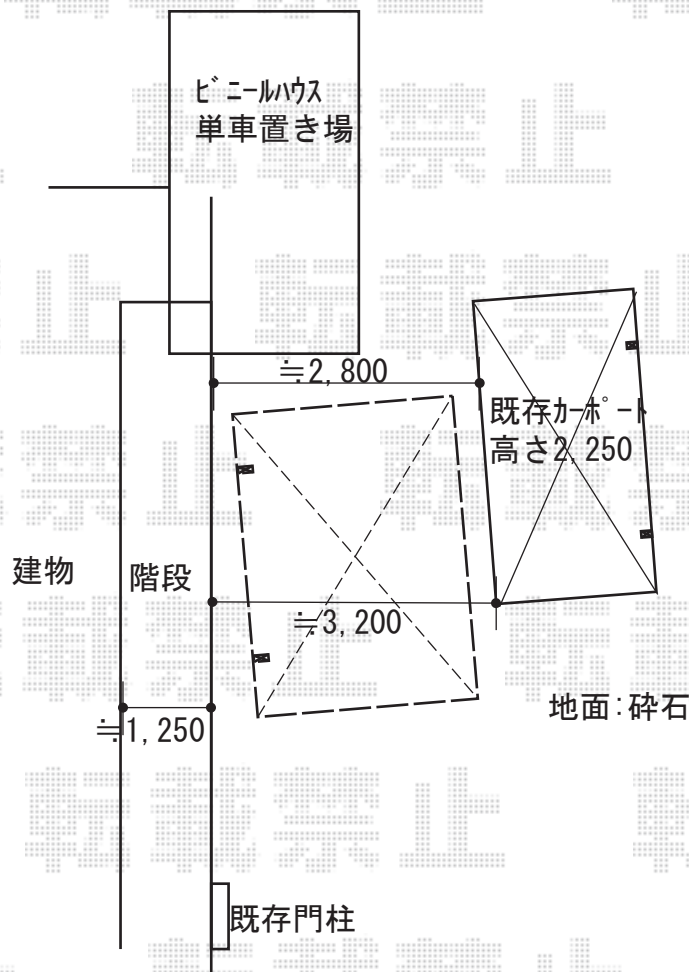

カーポート 施工概略図

Value Select プレシオスポート 積雪~20cm対応
幅= 2,700mm
奥行= 5,052mm
色: グレースブラウン
屋根材: ポリカーボネート (スカイブルー)
柱仕様: ハイルーフ柱仕様 (有効高 約2,250mm)

2018-3-485739

担当者

竹本