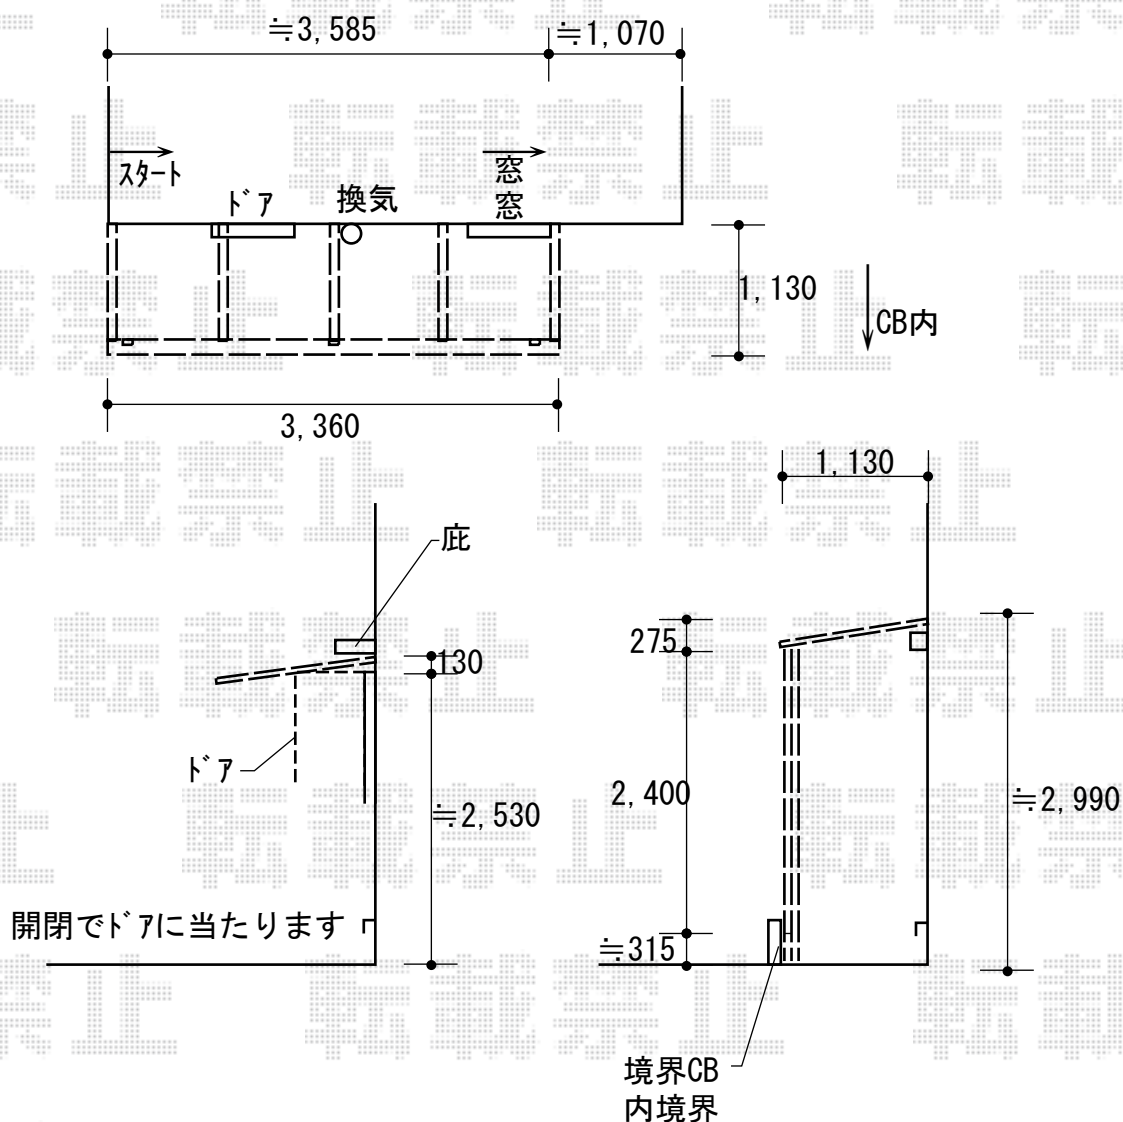

エクステリア工事 施工概略図

LIXIL スピーネストックヤードF型 パネルタイプ スクリーン仕様 積雪~20cm対応  
 間口= 関東間2.0間 (3,640mm)  
 出幅= 4尺 (1,185mm)  
 色: シャイングレー  
 屋根材: ポリカーボネート (クリアマット・すりガラス調)  
 囲い材: ポリカーボネート (クリアマット・すりガラス調)  
 側面ユニット: 無し  
 施工方法: 上止め仕様  
 柱仕様: ロング柱仕様

LIXIL 吊下げ物干しAセット ロング 2本入り×1セット  
 色: シャイングレー

2018-3-485789

担当者

木挽