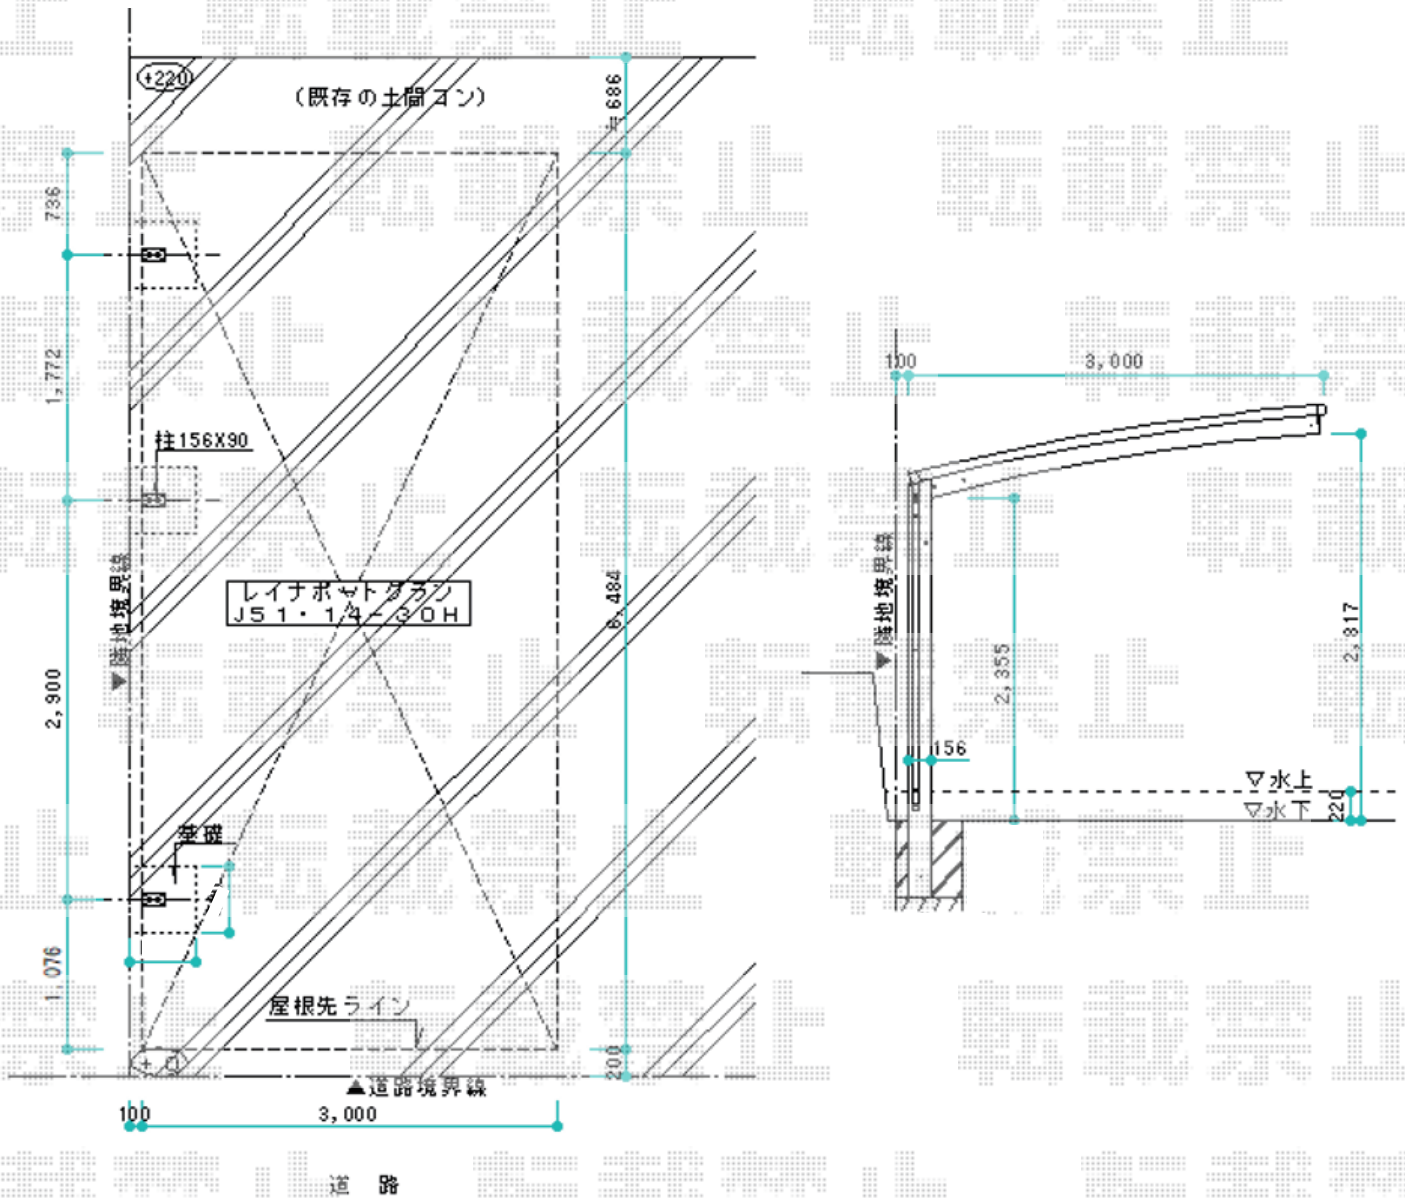

カーポート 施工概略図

YKK AP レイナポートグラン 延長 積雪~20cm対応
 幅= 3,000mm
 奥行= 6,484mm
 色： プラチナステン
 屋根材： ポリカーボネート（アースブルー）
 柱仕様： ハイルーフ柱仕様（有効高 約2,350mm）

2018-3-485796

担当者

伊野