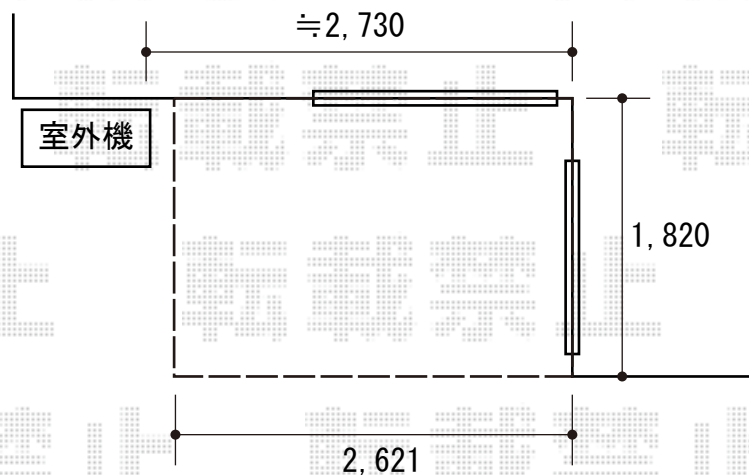

ウッドデッキ 施工概略図

Value Select マージウッドデッキ
間口= 1.5間(2,651mm)
出幅= 6尺(1,820mm)
色: レッドウッド
床板: 縦貼り
束柱: Tタイプ(400~550mm)
束柱色: カームブラック

2018-3-485818

担当者

木附