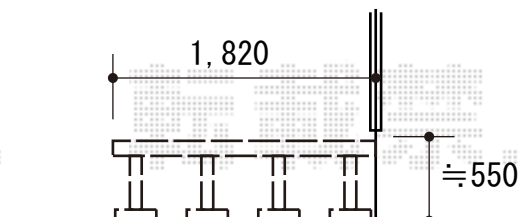

ウッドデッキ 施工概略図

Value Select マージウッドデッキ
間口= 1.5間(2,651mm)
出幅= 6尺(1,820mm)
色: レッドウッド
床板: 縦貼り
束柱: Tタイプ(400~550mm)
束柱色: カームブラック

2018-3-485818

担当者

木附