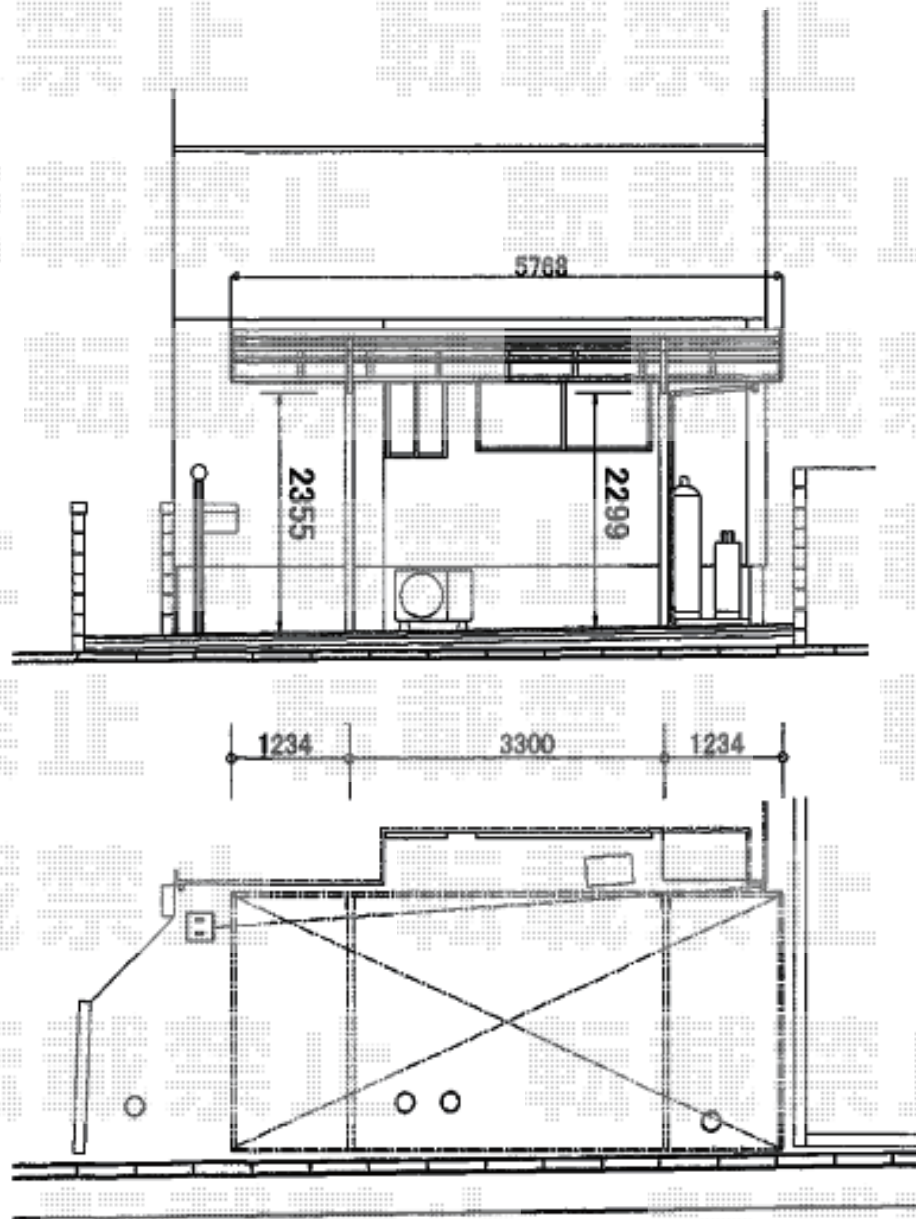

カーポート 施工概略図

YKK AP レイナポートグラン 積雪～20cm対応  
幅= 2,550mm  
奥行= 5,768mm  
色： プラチナステン  
屋根材： ポリカーボネート（トーマイマット）  
柱仕様： ハイルーフ柱仕様（有効高 約2,350mm）