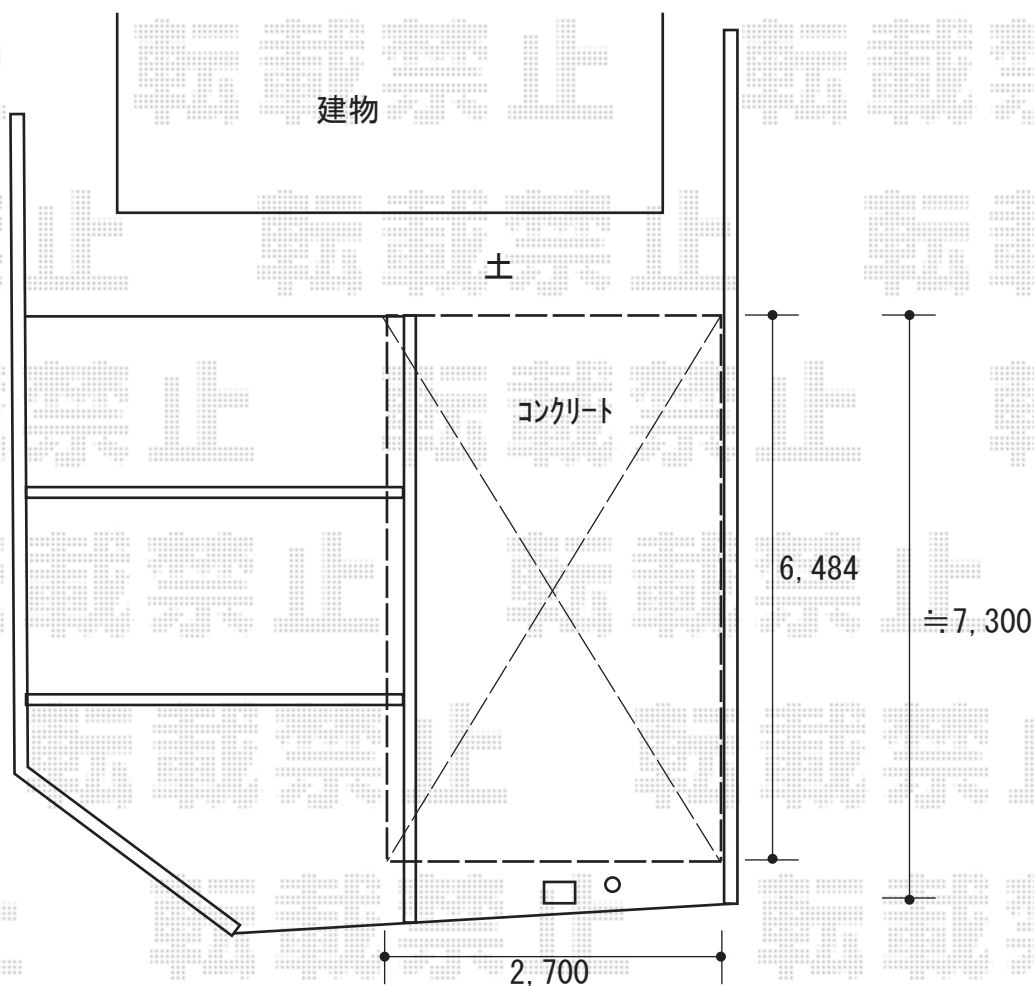

カーポート 施工概略図

YKK AP レイナポートグラン 延長 積雪～20cm対応
幅= 2,700mm
奥行= 6,484mm
色： プラチナステン
屋根材： 熱線遮断ポリカーボネート(クリアマット)
柱仕様： ハイルーフ柱仕様 (有効高 約2,350mm)

2018-3-485917

担当者

伊野