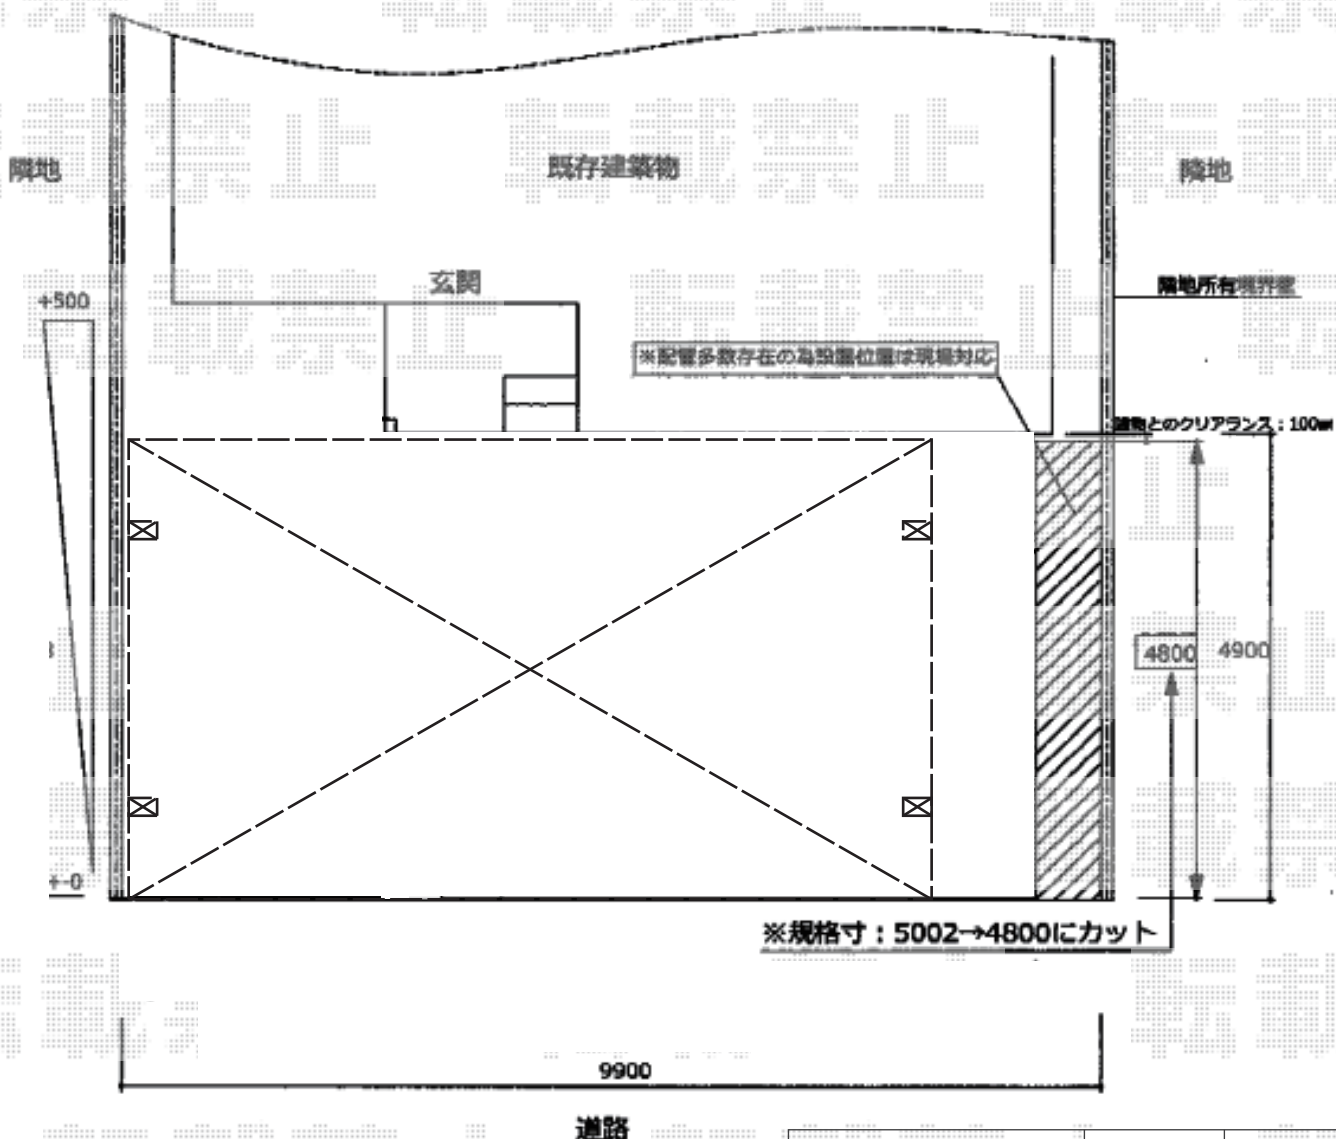

カーポート 施工概略図

LIXIL (TOEX) アーキデュオ ワイド 3台用

幅= 7,211mm

奥行= 5,019mm

色： ブラック

屋根材： 熱線吸収ポリカーボネート（クリアブルーS・すりガラス調）

柱仕様： ロング柱28仕様（有効高 約2,800mm）

※納まりはイメージとなります