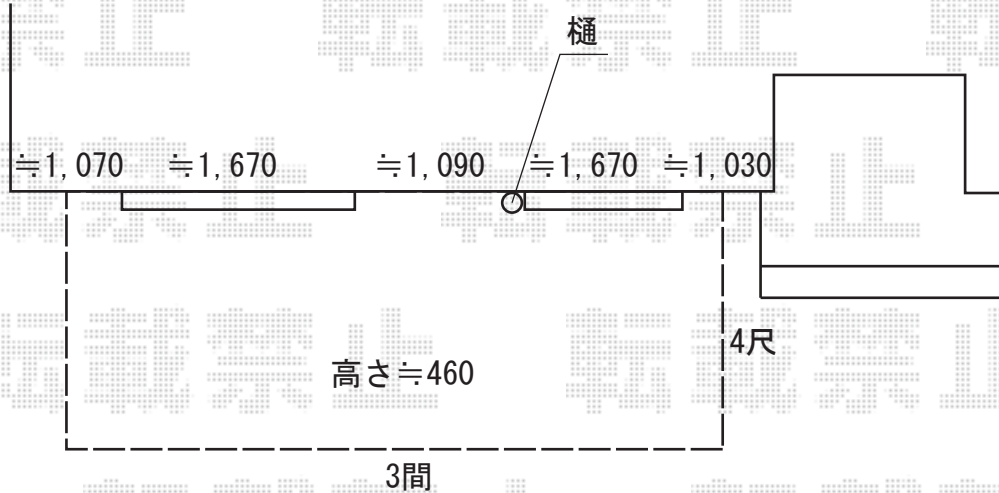

ウッドデッキ 施工概略図

YKK AP リウッドデッキ 200

間口= 3.0間(5,451mm)

出幅= 4尺(1,220mm)

色： レッドブラウン

床板： 縦貼り

幕板： 標準幕板

束柱： Tタイプ(400~550mm) (色： プラチナステン)

2018-3-485958

担当者

木附